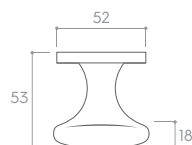

ORBIS R SL

Design CORONA STUDIO

Ponadczasowa stylistyka gałki ORBIS doskonale wpisuje się we współczesne wnętrza. Odpowiedni rozmiar gałki zapewnia wysoki komfort użytkowania produktu podczas codziennego otwierania drzwi. Uchwyt gałki został połączony z okrągłym szyldem, który nadaje całej kompozycji delikatnego wyrazu.

CHROM BŁYSZCZĄCY (gałka do drzwi + szyld na wkładkę)

*Cena za parę w PLN (NETTO / BRUTTO).

MODEL	● ●	⓪ ⓪	⓪ ⓪	⓪ ⓪
WYKOŃCZENIE	klamka do drzwi	szyld na klucz	szyld na wkładkę	szyld łazienkowy
 BIAŁY MATT	275,61 / 339,00* ZOROSLBI	56,91 / 70,00* CROSLBIK	56,91 / 70,00* CROSLBIY	81,30 / 100,00* CROSLBIW
 CZARNY MATT	243,09 / 299,00* ZOROSLCZ	48,78 / 60,00* CROSLCZK	48,78 / 60,00* CROSLCZY	73,17 / 90,00* CROSLCZW
 CHROM BŁYSZCZĄCY	243,09 / 299,00* ZOROSLCB	48,78 / 60,00* CROSLCBK	48,78 / 60,00* CROSLCBIY	73,17 / 90,00* CROSLCBW
 CHROM SZCZOTKOWANY	243,09 / 299,00* ZOROSLCM	48,78 / 60,00* CROSLCMK	48,78 / 60,00* CROSLCMIY	73,17 / 90,00* CROSLCMW
 MOSIĄDZ MATT	275,61 / 339,00* ZOROSLMS	56,91 / 70,00* CROSLMSK	56,91 / 70,00* CROSLMSY	81,30 / 100,00* CROSLMSW
 MOSIĄDZ BŁYSZCZĄCY	275,61 / 339,00* ZOROSLMB	56,91 / 70,00* CROSLMBK	56,91 / 70,00* CROSLMBY	81,30 / 100,00* CROSLMBW