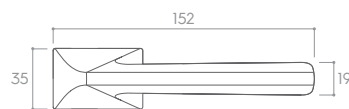

IMPERA RT

Design CORONA STUDIO

Klamka drzwiowa IMPERA ma bardzo oryginalny kształt. Rękojeść klamki została połączona z nowoczesnym prostokątnym szyldem, który nadaje całości minimalistycznego wyrazu. Klamkę cechuje wysoka precyzja wykonania i ponadczasowy design.

BIAŁY MATT (klamka do drzwi + szyld łazienkowy)

HIDE

*Cena za parę w PLN (NETTO / BRUTTO).

MODEL				
WYKOŃCZENIE	klamka do drzwi	szyld na klucz	szyld na wkładkę	szyld łazienkowy
  BIAŁY MATT	324,39 / 399,00* ZIMPBI	52,85 / 65,00* CRPBIK	48,78 / 60,00* CRQBIY	97,56 / 120,00* CRPBIW
  CZARNY MATT	300,00 / 369,00* ZIMPCZ	48,78 / 60,00* CRPCZK	40,65 / 50,00* CRQCZY	81,30 / 100,00* CRPCZW
  CHROM BŁYSZCZĄCY	300,00 / 369,00* ZIMPCB	48,78 / 60,00* CRPCBK	40,65 / 50,00* CRQCBY	81,30 / 100,00* CRPCBW
  CHROM SZCZOTKOWANY	300,00 / 369,00* ZIMPCM	48,78 / 60,00* CRPCMK	40,65 / 50,00* CRQCMY	81,30 / 100,00* CRPCMW
  NIKIEL SZCZOTKOWANY	300,00 / 369,00* ZIMPNM	48,78 / 60,00* CRPNMK	40,65 / 50,00* CRQNMV	81,30 / 100,00* CRPNMW
  MIEDŹ BŁYSZCZĄCA	324,39 / 399,00* ZIMPRG	52,85 / 65,00* CRPRGK	48,78 / 60,00* CRQRGY	97,56 / 120,00* CRPRGW