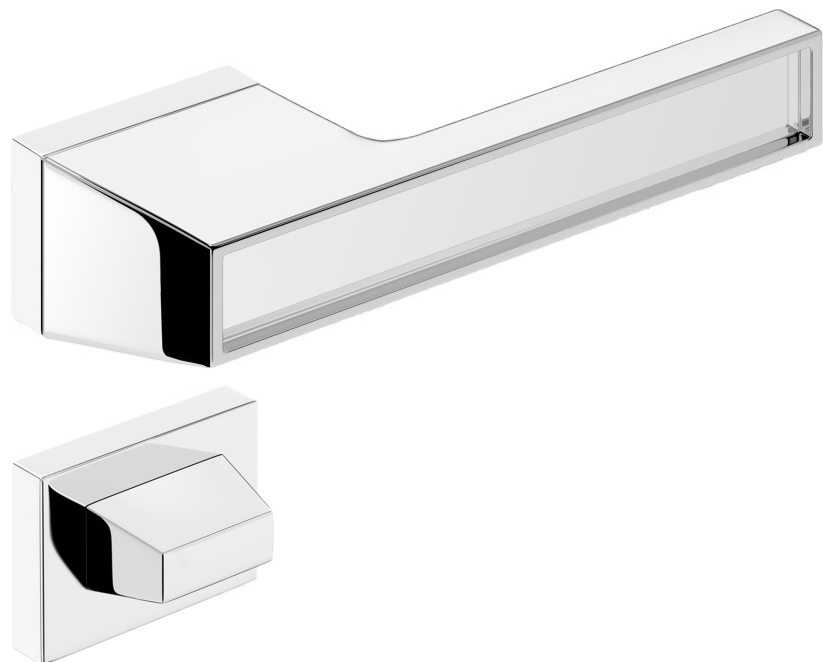

MAXIMA CONNECT RT

Design CORONA STUDIO

Klamkę MAXIMA CONNECT można nazwać symbolem nowoczesnego wzornictwa. Doskonale pasuje ona do drzwi bezprzylgowych i ukrytych w ścianie. Rękojeść klamki została połączona z nowoczesnym prostokątnym szyldem, który nadaje całości minimalistycznego wyrazu. Klamkę cechuje wysoka precyzja wykonania i ponadczasowy design. Wersja klamki bez wstawki.

CHROM BŁYSZCZĄCY (klamka do drzwi + szyld łazienkowy)

*Cena za parę w PLN (NETTO / BRUTTO).

MODEL				
WYKOŃCZENIE	klamka do drzwi	szyld na klucz	szyld na wkładkę	szyld łazienkowy
  BIAŁY MATT	300,00 / 369,00* ZMACOPBI	52,85 / 65,00* CRPBIK	48,78 / 60,00* CRQBIY	97,56 / 120,00* CRPBIW
  CZARNY MATT	300,00 / 369,00* ZMACOPCZ	48,78 / 60,00* CRPCZK	40,65 / 50,00* CRQCZY	81,30 / 100,00* CRPCZW
  CHROM BŁYSZCZĄCY	300,00 / 369,00* ZMACOPCB	48,78 / 60,00* CRPCBK	40,65 / 50,00* CRQCBY	81,30 / 100,00* CRPCBW
  CHROM SZCZOTKOWANY	300,00 / 369,00* ZMACOPCM	48,78 / 60,00* CRPCMK	40,65 / 50,00* CRQCMY	81,30 / 100,00* CRPCMW