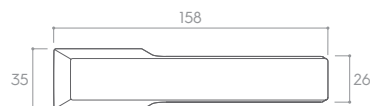

MAXIMA RT

Design CORONA STUDIO

Klamkę drzwiową MAXIMA można nazwać symbolem nowoczesnego wzornictwa. Doskonale pasuje ona do drzwi bezprzylgowych i ukrytych w ścianie. Rękojeść klamki została połączona z nowoczesnym prostokątnym szyldem, który nadaje całości minimalistycznego wyrazu. Klamkę cechuje wysoka precyzja wykonania i ponadczasowy design.

MOSIĄDZ MATT (klamka do drzwi + szyld łazienkowy)

*Cena za parę w PLN (NETTO / BRUTTO).

MODEL				
WYKOŃCZENIE	klamka do drzwi	szyld na klucz	szyld na wkładkę	szyld łazienkowy
 BIAŁY MATT	283,74 / 349,00* ZMAPBI	52,85 / 65,00* CRPBIK	48,78 / 60,00* CRQBIY	97,56 / 120,00* CRPBIW
 CZARNY MATT	243,09 / 299,00* ZMAPCZ	48,78 / 60,00* CRPCZK	40,65 / 50,00* CRQCZY	81,30 / 100,00* CRPCZW
 CHROM BŁYSZCZĄCY	243,09 / 299,00* ZMAPCB	48,78 / 60,00* CRPCBK	40,65 / 50,00* CRQCBY	81,30 / 100,00* CRPCBW
 CHROM SZCZOTKOWANY	243,09 / 299,00* ZMAPCM	48,78 / 60,00* CRPCMK	40,65 / 50,00* CRQCMY	81,30 / 100,00* CRPCMW
NEW MOSIĄDZ BŁYSZCZĄCY	283,74 / 349,00* ZMAPMB	52,85 / 65,00* CRPMBK	48,78 / 60,00* CRQMBY	97,56 / 120,00* CRPMBW
NEW MOSIĄDZ MATT	283,74 / 349,00* ZMAPMS	52,85 / 65,00* CRPMSK	56,91 / 70,00* CRQSLMSY	97,56 / 120,00* CRPMSW
NEW GUNMETAL	283,74 / 349,00* ZMAPGM	52,85 / 65,00* CRPGMK	56,91 / 70,00* CRQSLGMY	97,56 / 120,00* CRPGMW