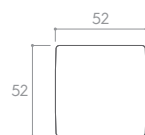

AEGIS Q SL

Design CORONA STUDIO

Ponadczasowa stylistyka gałki AEGIS doskonale wpisuje się we współczesne wnętrza. Odpowiedni rozmiar gałki zapewnia wysoki komfort użytkowania produktu podczas codziennego otwierania drzwi. Uchwyt gałki został połączony z kwadratowym szyldem, typu Slim o grubości 6 mm, który nadaje całej kompozycji delikatnego wyrazu.

MOSIĄDZ MATT (gałka do drzwi + szyld na klucz)

*Cena za parę w PLN (NETTO / BRUTTO).

MODEL	■ ■	□ □	👤 👤	🚪 🚪
WYKOŃCZENIE	klamka do drzwi	szyld na klucz	szyld na wkładkę	szyld łazienkowy
  BIAŁY MATT	243,09 / 299,00* ZAEKSLBI	56,91 / 70,00* CRQSLBIK	56,91 / 70,00* CRQSLBIY	81,30 / 100,00* CRQSLBIW
  CZARNY MATT	218,70 / 269,00* ZAEKSLCZ	48,78 / 60,00* CRQSLCZK	48,78 / 60,00* CRQSLCZY	73,17 / 90,00* CRQSLCZW
  CHROM BŁYSZCZĄCY	218,70 / 269,00* ZAEKSLCB	48,78 / 60,00* CRQSLCBK	48,78 / 60,00* CRQSLCBY	73,17 / 90,00* CRQSLCBW
  CHROM SZCZOTKOWANY	218,70 / 269,00* ZAEKSLCM	48,78 / 60,00* CRQSLCMK	48,78 / 60,00* CRQSLCMY	73,17 / 90,00* CRQSLCMW
  MOSIĄDZ MATT	243,09 / 299,00* ZAEKSLMS	56,91 / 70,00* CRQSLMSK	56,91 / 70,00* CRQSLMSY	81,30 / 100,00* CRQSLMSW
  MOSIĄDZ BŁYSZCZĄCY	243,09 / 299,00* ZAEKSLMB	56,91 / 70,00* CRQSLMBK	56,91 / 70,00* CRQSLMBY	81,30 / 100,00* CRQSLMBW