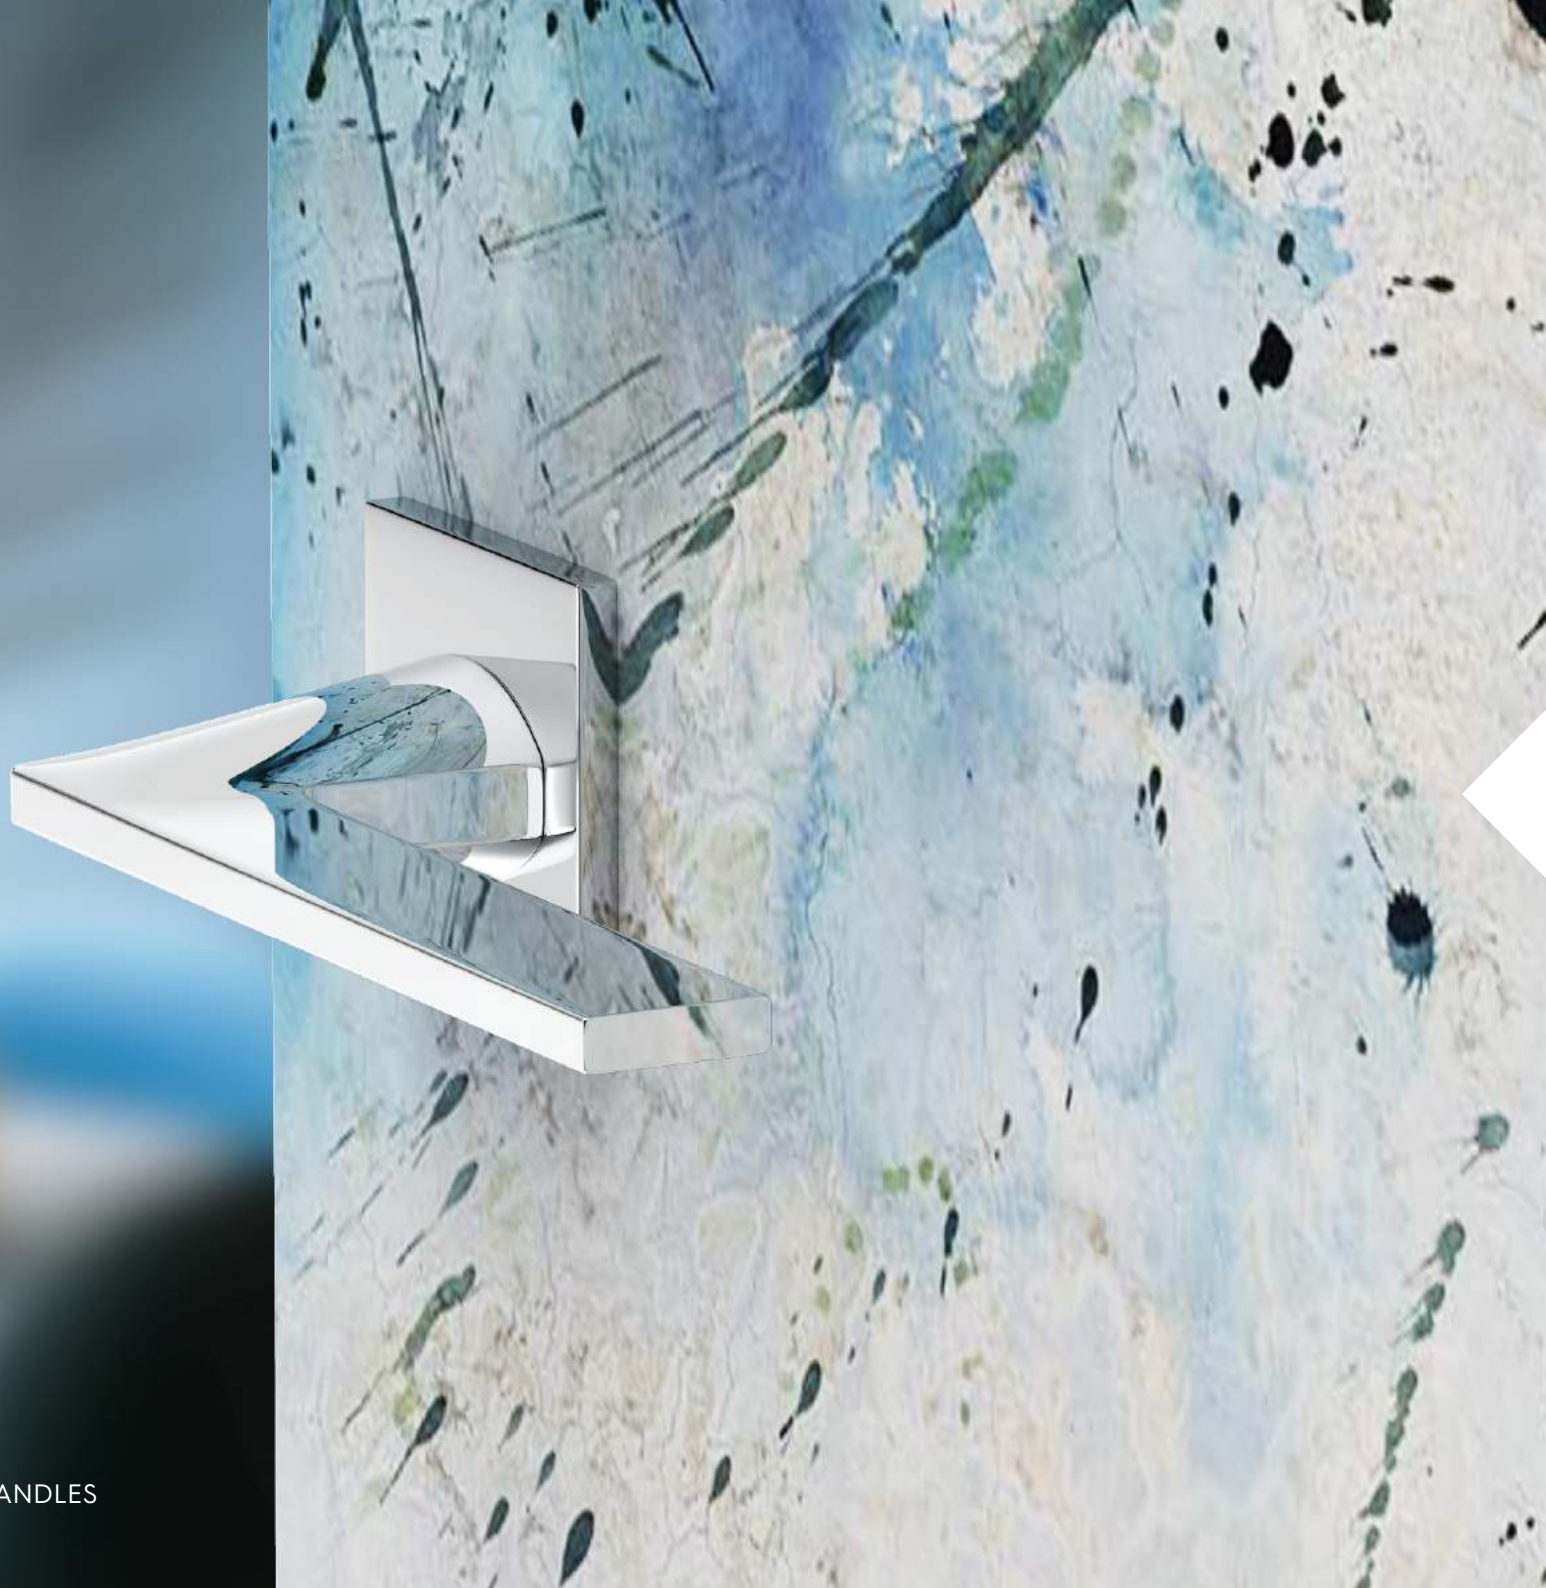

CORONA PREMIUM DOOR HANDLES