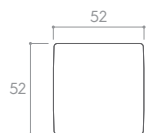

AEGIS ^Q

Design CORONA STUDIO

Nowoczesna i kwadratowa gałka AEGIS doskonale wpisuje się we współczesne wnętrza. Odpowiedni rozmiar gałki zapewnia wysoki komfort użytkowania produktu podczas codziennego otwierania drzwi. Uchwyt gałki został połączony z kwadratowym szyldem, który nadaje całej kompozycji minimalistycznego wyrazu.

BIAŁY MATT (gałka do drzwi + szyld na wkładkę)

*Cena za parę w PLN (NETTO / BRUTTO).

MODEL				
WYKOŃCZENIE	klamka do drzwi	szyld na klucz	szyld na wkładkę	szyld łazienkowy
  BIAŁY MATT	226,83 / 279,00* ZAEKBI	48,78 / 60,00* CRQBIK	48,78 / 60,00* CRQBIY	81,30 / 100,00* CRQBIW
  CZARNY MATT	202,44 / 249,00* ZAEK CZ	40,65 / 50,00* CRQCZK	40,65 / 50,00* CRQCZY	69,11 / 85,00* CRQCZW
  CHROM BŁYSZCZĄCY	202,44 / 249,00* ZAEKCB	40,65 / 50,00* CRQCBK	40,65 / 50,00* CRQCBY	69,11 / 85,00* CRQCBW
  CHROM SZCZOTKOWANY	202,44 / 249,00* ZAEKCM	40,65 / 50,00* CRQCMK	40,65 / 50,00* CRQCMY	69,11 / 85,00* CRQCMW