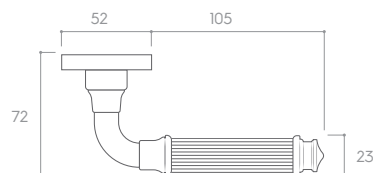

ARIA R CL

Design CORONA STUDIO

Klamka drzwiowa ARIA została zaprojektowana z myślą o tych, którzy chcą zachować klasyczny styl. Przeplatający się zdobiony motyw daje życie jednemu w swoim rodzaju produktowi. Aria jest idealnym dodatkiem do drzwi we wszystkich środowiskach, które czerpią inspirację z przeszłości.

CHROM BŁYSZCZĄCY (klamka do drzwi + szyld na klucz)

*Cena za parę w PLN (NETTO / BRUTTO).

MODEL				
WYKOŃCZENIE	klamka do drzwi	szyld na klucz	szyld na wkładkę	szyld łazienkowy
 CZARNY MATT	218,70 / 269,00* ZAROCLCZ	36,59 / 45,00* CROCLCZK	36,59 / 45,00* CROCLCZY	52,85 / 65,00* CROCLCZW
 CHROM BŁYSZCZĄCY	218,70 / 269,00* ZAROCLCB	36,59 / 45,00* CROCLCBK	36,59 / 45,00* CROCLCZY	52,85 / 65,00* CROCLCBW
 MOSIĄDZ BŁYSZCZĄCY	243,09 / 299,00* ZAROCLMB	44,72 / 55,00* CROCLMBK	44,72 / 55,00* CROCLMBY	60,98 / 75,00* CROCLMBW