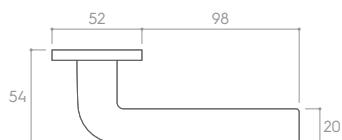

SCANDI Q SL

Design CORONA STUDIO

Klamka SCANDI ma niezwykle subtelny kształt i klasyczne proporcje. Rękojeść klamki została połączona z nowoczesnym, kwadratowym szyldem typu Slim o grubości 6 mm (standardowa grubość szyldu wynosi 10 mm).

MOSIĄDZ MATT (klamka do drzwi + szyld na wkładkę)

*Cena za parę w PLN (NETTO / BRUTTO).

MODEL				
WYKOŃCZENIE	klamka do drzwi	szyld na klucz	szyld na wkładkę	szyld tążienkowy
BIAŁY MATT	153,66 / 189,00* ZSCKSLBI	56,91 / 70,00* CRQSLBIK	56,91 / 70,00* CRQSLBIY	81,30 / 100,00* CRQSLBIW
CZARNY MATT	129,27 / 159,00* ZSCKSLCZ	48,78 / 60,00* CRQSLCZK	48,78 / 60,00* CRQSLCZY	73,17 / 90,00* CRQSLCZW
CHROM BŁYSZCZĄCY	129,27 / 159,00* ZSCKSLCB	48,78 / 60,00* CRQSLCBK	48,78 / 60,00* CRQSLCBIY	73,17 / 90,00* CRQSLCBW
CHROM SZCZOTKOWANY	129,27 / 159,00* ZSCKSLCM	48,78 / 60,00* CRQSLCMK	48,78 / 60,00* CRQSLCMIY	73,17 / 90,00* CRQSLCMW
MOSIĄDZ MATT	153,66 / 189,00* ZSCKSLMS	56,91 / 70,00* CRQSLMSK	56,91 / 70,00* CRQSLMSY	81,30 / 100,00* CRQSLMSW
MOSIĄDZ BŁYSZCZĄCY	153,66 / 189,00* ZSCKSLMB	56,91 / 70,00* CRQSLMBK	56,91 / 70,00* CRQSLMBY	81,30 / 100,00* CRQSLMBW
GUNMETAL NEW	153,66 / 189,00* ZSCKSLGM	56,91 / 70,00* CRQSLGMK	56,91 / 70,00* CRQSLGMIY	81,30 / 100,00* CRQSLGMW