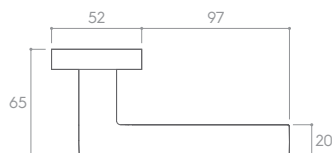

PANDORA ^Q

Design CORONA STUDIO

Klamka drzwiowa PANDORA jest bardzo elegancka i łączy w sobie cylindryczne i podłużne elementy. Ten model klamki jest często wybierany przez architektów do swoich najbardziej wyrafinowanych projektów wnętrz. Klamka została połączona z kwadratowym szyldem, który nadaje całej kompozycji minimalistycznego wyrazu.

CHROM SZCZOTKOWANY (klamka do drzwi + szyld na klucz)

*Cena za parę w PLN (NETTO / BRUTTO).

MODEL				
WYKOŃCZENIE	klamka do drzwi	szyld na klucz	szyld na wkładkę	szyld łazienkowy
 BIAŁY MATT	210,57 / 259,00* ZPAKBI	48,78 / 60,00* CRQBIK	48,78 / 60,00* CRQBIY	81,30 / 100,00* CRQBIW
 CZARNY MATT	186,18 / 229,00* ZPAK CZ	40,65 / 50,00* CRQCZK	40,65 / 50,00* CRQCZY	69,11 / 85,00* CRQCZW
 CHROM BŁYSZCZĄCY	186,18 / 229,00* ZPAKCB	40,65 / 50,00* CRQCBK	40,65 / 50,00* CRQCBY	69,11 / 85,00* CRQCBW
 CHROM SZCZOTKOWANY	186,18 / 229,00* ZPAKCM	40,65 / 50,00* CRQCMK	40,65 / 50,00* CRQCMY	69,11 / 85,00* CRQCMW