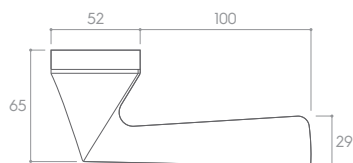

IMPERA RT

Design CORONA STUDIO

Klamka drzwiowa IMPERA ma bardzo oryginalny kształt. Rękojeść klamki została połączona z nowoczesnym prostokątnym szyldem, który nadaje całości minimalistycznego wyrazu. Klamkę cechuje wysoka precyzja wykonania i ponadczasowy design.

BIAŁY MATT (klamka do drzwi + szyld łazienkowy)

HIDE

*Cena za parę w PLN (NETTO / BRUTTO).

MODEL				
WYKOŃCZENIE	klamka do drzwi	szyld na klucz	szyld na wkładkę	szyld łazienkowy
  BIAŁY MATT	324,39 / 399,00* ZIMPBI	52,85 / 65,00* CRPBIK	48,78 / 60,00* CRQBIY	97,56 / 120,00* CRPBIW
  CZARNY MATT	300,00 / 369,00* ZIMPCZ	48,78 / 60,00* CRPCZK	40,65 / 50,00* CRQCZY	81,30 / 100,00* CRPCZW
  CHROM BŁYSZCZĄCY	300,00 / 369,00* ZIMPCB	48,78 / 60,00* CRPCBK	40,65 / 50,00* CRQCBY	81,30 / 100,00* CRPCBW
  CHROM SZCZOTKOWANY	300,00 / 369,00* ZIMPCM	48,78 / 60,00* CRPCMK	40,65 / 50,00* CRQCMY	81,30 / 100,00* CRPCMW
  NIKIEL SZCZOTKOWANY	300,00 / 369,00* ZIMPNM	48,78 / 60,00* CRPNMK	40,65 / 50,00* CRQNMV	81,30 / 100,00* CRPNMW
  MIEDŹ BŁYSZCZĄCA	324,39 / 399,00* ZIMPRG	52,85 / 65,00* CRPRGK	48,78 / 60,00* CRQRGY	97,56 / 120,00* CRPRGW