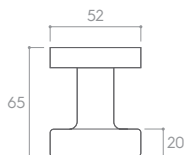

AEGIS ^Q

Design CORONA STUDIO

Nowoczesna i kwadratowa gałka AEGIS doskonale wpisuje się we współczesne wnętrza. Odpowiedni rozmiar gałki zapewnia wysoki komfort użytkowania produktu podczas codziennego otwierania drzwi. Uchwyt gałki został połączony z kwadratowym szyldem, który nadaje całej kompozycji minimalistycznego wyrazu.

BIAŁY MATT (gałka do drzwi + szyld na wkładkę)

*Cena za parę w PLN (NETTO / BRUTTO).

MODEL				
WYKOŃCZENIE	klamka do drzwi	szyld na klucz	szyld na wkładkę	szyld łazienkowy
  BIAŁY MATT	226,83 / 279,00* ZAEKBI	48,78 / 60,00* CRQBIK	48,78 / 60,00* CRQBIY	81,30 / 100,00* CRQBIW
  CZARNY MATT	202,44 / 249,00* ZAEK CZ	40,65 / 50,00* CRQCZK	40,65 / 50,00* CRQCZY	69,11 / 85,00* CRQCZW
  CHROM BŁYSZCZĄCY	202,44 / 249,00* ZAEKCB	40,65 / 50,00* CRQCBK	40,65 / 50,00* CRQCBY	69,11 / 85,00* CRQCBW
  CHROM SZCZOTKOWANY	202,44 / 249,00* ZAEKCM	40,65 / 50,00* CRQCMK	40,65 / 50,00* CRQCMY	69,11 / 85,00* CRQCMW