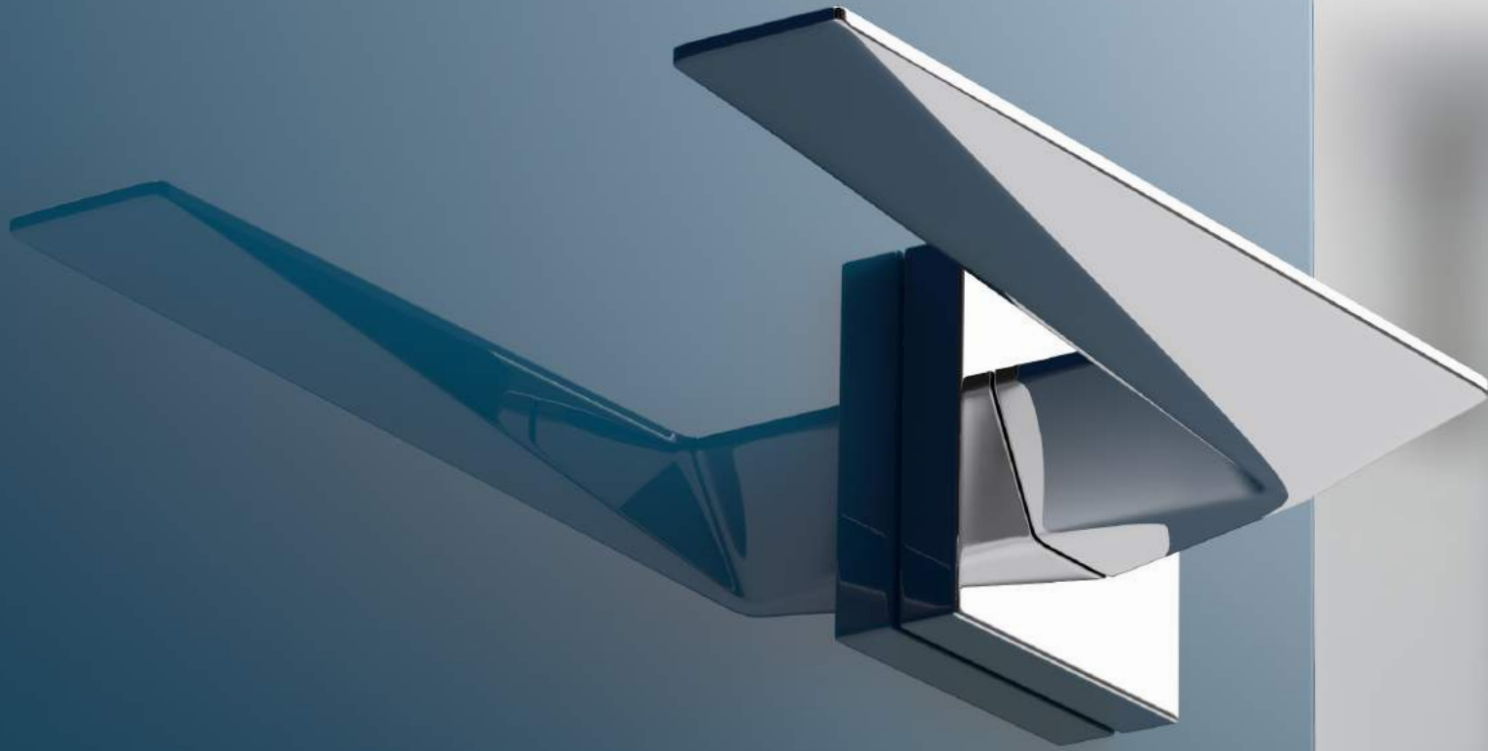

CORONA PREMIUM DOOR HANDLES