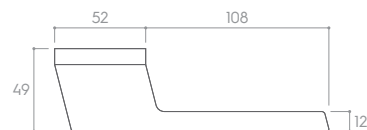

MAXIMA CONNECT RT

Design CORONA STUDIO

Klamkę MAXIMA CONNECT można nazwać symbolem nowoczesnego wzornictwa. Doskonale pasuje ona do drzwi bezprzylgowych i ukrytych w ścianie. Rękojeść klamki została połączona z nowoczesnym prostokątnym szyldem, który nadaje całości minimalistycznego wyrazu. Klamkę cechuje wysoka precyzja wykonania i ponadczasowy design. Wersja klamki bez wstawki.

CHROM BŁYSZCZĄCY (klamka do drzwi + szyld łazienkowy)

*Cena za parę w PLN (NETTO / BRUTTO).

MODEL				
WYKOŃCZENIE	klamka do drzwi	szyld na klucz	szyld na wkładkę	szyld łazienkowy
  BIAŁY MATT	300,00 / 369,00* ZMACOPBI	52,85 / 65,00* CRPBIK	48,78 / 60,00* CRQBIY	97,56 / 120,00* CRPBIW
  CZARNY MATT	300,00 / 369,00* ZMACOPCZ	48,78 / 60,00* CRPCZK	40,65 / 50,00* CRQCZY	81,30 / 100,00* CRPCZW
  CHROM BŁYSZCZĄCY	300,00 / 369,00* ZMACOPCB	48,78 / 60,00* CRPCBK	40,65 / 50,00* CRQCBY	81,30 / 100,00* CRPCBW
  CHROM SZCZOTKOWANY	300,00 / 369,00* ZMACOPCM	48,78 / 60,00* CRPCMK	40,65 / 50,00* CRQCMY	81,30 / 100,00* CRPCMW