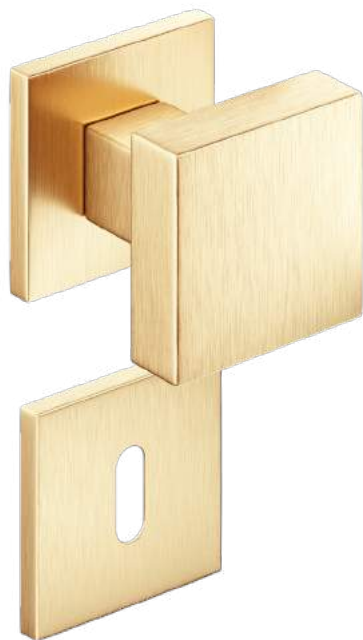

AEGIS Q SL

Design CORONA STUDIO

Ponadczasowa stylistyka gałki AEGIS doskonale wpisuje się we współczesne wnętrza. Odpowiedni rozmiar gałki zapewnia wysoki komfort użytkowania produktu podczas codziennego otwierania drzwi. Uchwyt gałki został połączony z kwadratowym szyldem, typu Slim o grubości 6 mm, który nadaje całej kompozycji delikatnego wyrazu.

MOSIĄDZ MATT (gałka do drzwi + szyld na klucz)

*Cena za parę w PLN (NETTO / BRUTTO).

MODEL	■ ■	□ □	👤 👤	🚪 🚪
WYKOŃCZENIE	klamka do drzwi	szyld na klucz	szyld na wkładkę	szyld łazienkowy
  BIAŁY MATT	243,09 / 299,00* ZAEKSLBI	56,91 / 70,00* CRQSLBIK	56,91 / 70,00* CRQSLBIY	81,30 / 100,00* CRQSLBIW
  CZARNY MATT	218,70 / 269,00* ZAEKSLCZ	48,78 / 60,00* CRQSLCZK	48,78 / 60,00* CRQSLCZY	73,17 / 90,00* CRQSLCZW
  CHROM BŁYSZCZĄCY	218,70 / 269,00* ZAEKSLCB	48,78 / 60,00* CRQSLCBK	48,78 / 60,00* CRQSLCBY	73,17 / 90,00* CRQSLCBW
  CHROM SZCZOTKOWANY	218,70 / 269,00* ZAEKSLCM	48,78 / 60,00* CRQSLCMK	48,78 / 60,00* CRQSLCMY	73,17 / 90,00* CRQSLCMW
  MOSIĄDZ MATT	243,09 / 299,00* ZAEKSLMS	56,91 / 70,00* CRQSLMSK	56,91 / 70,00* CRQSLMSY	81,30 / 100,00* CRQSLMSW
  MOSIĄDZ BŁYSZCZĄCY	243,09 / 299,00* ZAEKSLMB	56,91 / 70,00* CRQSLMBK	56,91 / 70,00* CRQSLMBY	81,30 / 100,00* CRQSLMBW