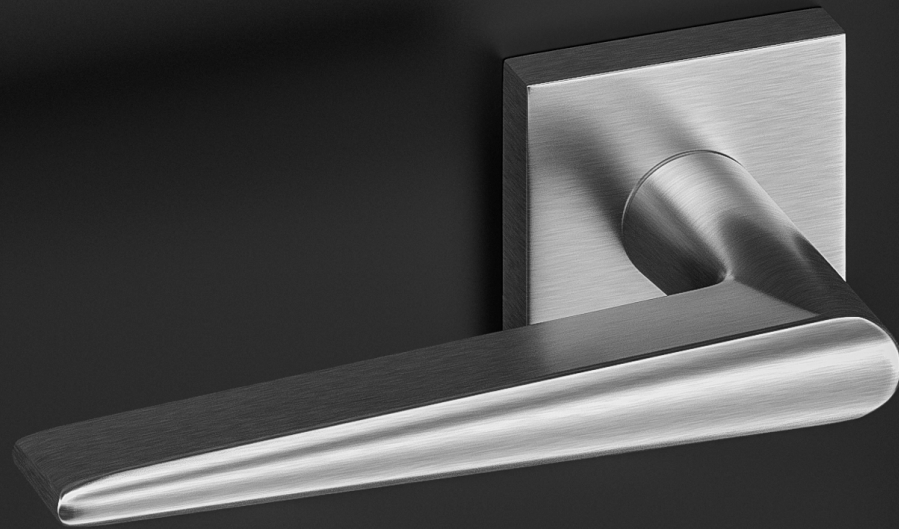

CORONA PREMIUM DOOR HANDLES

FLOW^R

Design CORONA STUDIO

Niespotykana i piękna linia klamki FLOW urzeka od pierwszego spojrzenia. Klamka drzwiowa FLOW jest doskonale wyprofilowana i wygodna w codziennym użytkowaniu. Klamka została połączona z okrągłym szyldem, który nadaje całej kompozycji nowoczesnego wyrazu.

CORONA PREMIUM DOOR HANDLES

ARROW ^Q

Design CORONA STUDIO

Klamka drzwiowa ARROW - jej kształt zaskakuje z chwilą uchwycenia rękojeści. Klamka sprawia wrażenie lekkiej, ale jest doskonale wyprofilowana, przez co wygodna w codziennym użytkowaniu. Rękojeść klamki została połączona z nowoczesnym, kwadratowym szyldem, który nadaje całej kompozycji minimalistycznego wyrazu.