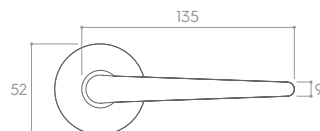

ARROW^R

Design CORONA STUDIO

Klamka drzwiowa ARROW - jej kształt zaskakuje z chwilą uchwycenia rękojeści. Klamka sprawia wrażenie lekkiej, ale jest doskonale wyprofilowana, przez co wygodna w codziennym użytkowaniu. Rękojeść klamki została połączona z okrągłym szyldem, który nadaje całej kompozycji minimalistycznego wyrazu.

BIAŁY MATT (klamka do drzwi + szyld na wkładkę)

*Cena za parę w PLN (NETTO / BRUTTO).

MODEL				
WYKOŃCZENIE	klamka do drzwi	szyld na klucz	szyld na wkładkę	szyld łazienkowy
 BIAŁY MATT	153,66 / 189,00* ZAROB1	48,78 / 60,00* CROBIK	48,78 / 60,00* CROBIY	81,30 / 100,00* CROBIW
 CZARNY MATT	129,27 / 159,00* ZAROCZ	36,59 / 45,00* CROCZK	36,59 / 45,00* CROCZY	65,04 / 80,00* CROCZW
 CHROM BŁYSZCZĄCY	129,27 / 159,00* ZAROCB	36,59 / 45,00* CROCBK	36,59 / 45,00* CROCBY	65,04 / 80,00* CROCBW
 CHROM SZCZOTKOWANY	129,27 / 159,00* ZAROCM	36,59 / 45,00* CROCМК	36,59 / 45,00* CROCМY	65,04 / 80,00* CROCМW