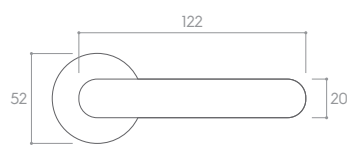

ICONA^R

Design CORONA STUDIO

Klamkę ICONA można nazwać symbolem współczesnego wzornictwa. Prezentuje ona styl, elegancję, ponadczasowy design i komfort codziennego użytkowania. Rękojeść klamki została połączona z okrągłym szyldem, który nadaje całej kompozycji nowoczesnego wyrazu.

CZARNY MATT (klamka do drzwi + szyld łazienkowy)

NEW

*Cena za parę w PLN (NETTO / BRUTTO).

MODEL				
WYKOŃCZENIE	klamka do drzwi	szyld na klucz	szyld na wkładkę	szyld łazienkowy
 BIAŁY MATT	145,53 / 179,00* ZICOB1	48,78 / 60,00* CROBIK	48,78 / 60,00* CROBIY	81,30 / 100,00* CROBIW
 CZARNY MATT	121,14 / 149,00* ZICOCZ	36,59 / 45,00* CROCZK	36,59 / 45,00* CROCZY	65,04 / 80,00* CROCZW
 CHROM BŁYSZCZĄCY	121,14 / 149,00* ZICOCB	36,59 / 45,00* CROCBK	36,59 / 45,00* CROCBY	65,04 / 80,00* CROCBW
 CHROM SZCZOTKOWANY	121,14 / 149,00* ZICOCM	36,59 / 45,00* CROCМК	36,59 / 45,00* CROCМY	65,04 / 80,00* CROCМW
 MOSIĄDZ BŁYSZCZĄCY	145,53 / 179,00* ZICOMB	48,78 / 60,00* CROMBK	48,78 / 60,00* CROMBY	81,30 / 100,00* CROMBW
 MOSIĄDZ MATT SZYLD SLIM NEW	145,53 / 179,00* ZICOSLMS	56,91 / 70,00* CROSLMSK	56,91 / 70,00* CROSLMSY	81,30 / 100,00* CROSLMSW