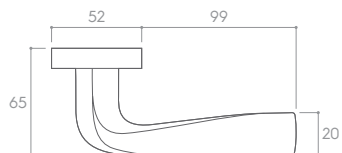

FLOW ^Q

Design CORONA STUDIO

Niespotykana i piękna linia klamki FLOW urzeka od pierwszego spojrzenia. Klamka drzwiowa FLOW jest doskonale wyprofilowana i wygodna w codziennym użytkowaniu. Klamka została potączona z kwadratowym szyldem, który nadaje całej kompozycji nowoczesnego wyrazu.

BIAŁY MATT (klamka do drzwi + szyld na klucz)

*Cena za parę w PLN (NETTO / BRUTTO).

MODEL				
WYKOŃCZENIE	klamka do drzwi	szyld na klucz	szyld na wkładkę	szyld łazienkowy
 BIAŁY MATT	210,57 / 259,00* ZFLKBI	48,78 / 60,00* CRQBIK	48,78 / 60,00* CRQBIY	81,30 / 100,00* CRQBIW
 CZARNY MATT	186,18 / 229,00* ZFLK CZ	40,65 / 50,00* CRQCZK	40,65 / 50,00* CRQCZY	69,11 / 85,00* CRQCZW
 CHROM BŁYSZCZĄCY	186,18 / 229,00* ZFLKCB	40,65 / 50,00* CRQCBK	40,65 / 50,00* CRQCBY	69,11 / 85,00* CRQCBW
 CHROM SZCZOTKOWANY	186,18 / 229,00* ZFLKCM	40,65 / 50,00* CRQCMK	40,65 / 50,00* CRQCMY	69,11 / 85,00* CRQCMW