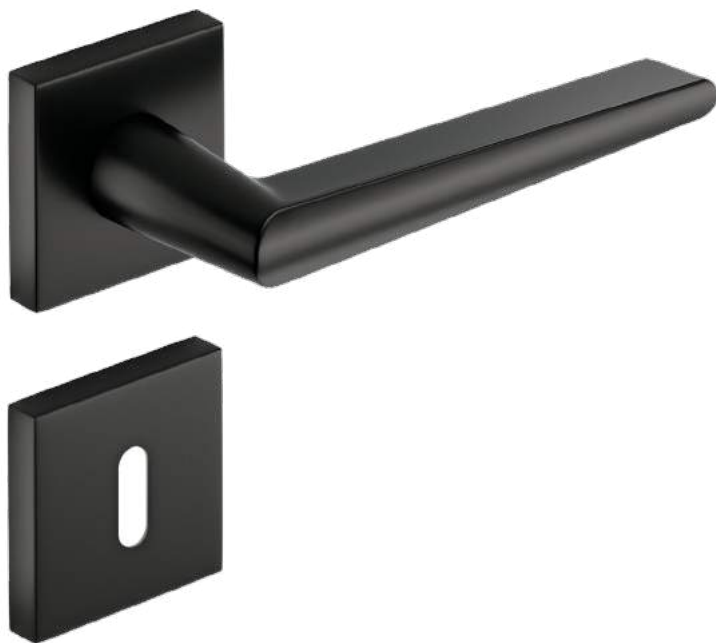

ARROW ^Q

Design CORONA STUDIO

Klamka drzwiowa ARROW - jej kształt zaskakuje z chwilą uchwycenia rękojeści. Klamka sprawia wrażenie lekkiej, ale jest doskonale wyprofilowana, przez co wygodna w codziennym użytkowaniu. Rękojeść klamki została połączona z nowoczesnym, kwadratowym szyldem, który nadaje całej kompozycji minimalistycznego wyrazu.

CZARNY MATT (klamka do drzwi + szyld na klucz)

*Cena za parę w PLN (NETTO / BRUTTO).

MODEL				
WYKOŃCZENIE	klamka do drzwi	szyld na klucz	szyld na wkładkę	szyld łazienkowy
 BIAŁY MATT	161,79 / 199,00* ZARKBI	48,78 / 60,00* CRQBIK	48,78 / 60,00* CRQBIY	81,30 / 100,00* CRQBIW
 CZARNY MATT	137,40 / 169,00* ZARKCZ	40,65 / 50,00* CRQCZK	40,65 / 50,00* CRQCZY	69,11 / 85,00* CRQCZW
 CHROM BŁYSZCZĄCY	137,40 / 169,00* ZARKCB	40,65 / 50,00* CRQCBK	40,65 / 50,00* CRQCBY	69,11 / 85,00* CRQCBW
 CHROM SZCZOTKOWANY	137,40 / 169,00* ZARKCM	40,65 / 50,00* CRQCMK	40,65 / 50,00* CRQCMY	69,11 / 85,00* CRQCMW