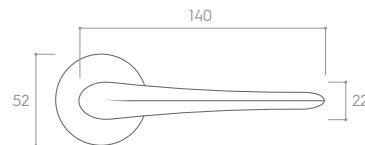

MOON R SL

Design CORONA STUDIO

Klamka MOON dzięki połączeniu smukłej, pełnej gracji linii z doskonale wyważonym, ergonomicznym kształtem gwarantuje komfort codziennego użytkowania. Klamka na szyldzie typu Slim o grubości 6 mm, będzie doskonałym dodatkiem do komfortowych, harmonijnie urządzonych wnętrz.

CHROM BŁYSZCZĄCY (klamka do drzwi + szyld na klucz)

*Cena za parę w PLN (NETTO / BRUTTO).

MODEL				
WYKOŃCZENIE	klamka do drzwi	szyld na klucz	szyld na wkładkę	szyld łazienkowy
 CZARNY MATT	186,18 / 229,00* ZMOOSLCZ	48,78 / 60,00* CROSLCZK	48,78 / 60,00* CROSLCZY	73,17 / 90,00* CROSLCZW
 CHROM BŁYSZCZĄCY	186,18 / 229,00* ZMOOSLCB	48,78 / 60,00* CROSLCBK	48,78 / 60,00* CROSLCBY	73,17 / 90,00* CROSLCBW
 MOSIĄDZ MATT	218,70 / 269,00* ZMOOSLMS	56,91 / 70,00* CROSLMSK	56,91 / 70,00* CROSLMSY	81,30 / 100,00* CROSLMSW
 MOSIĄDZ BŁYSZCZĄCY	218,70 / 269,00* ZMOOSLMB	56,91 / 70,00* CROSLMBK	56,91 / 70,00* CROSLMBY	81,30 / 100,00* CROSLMBW