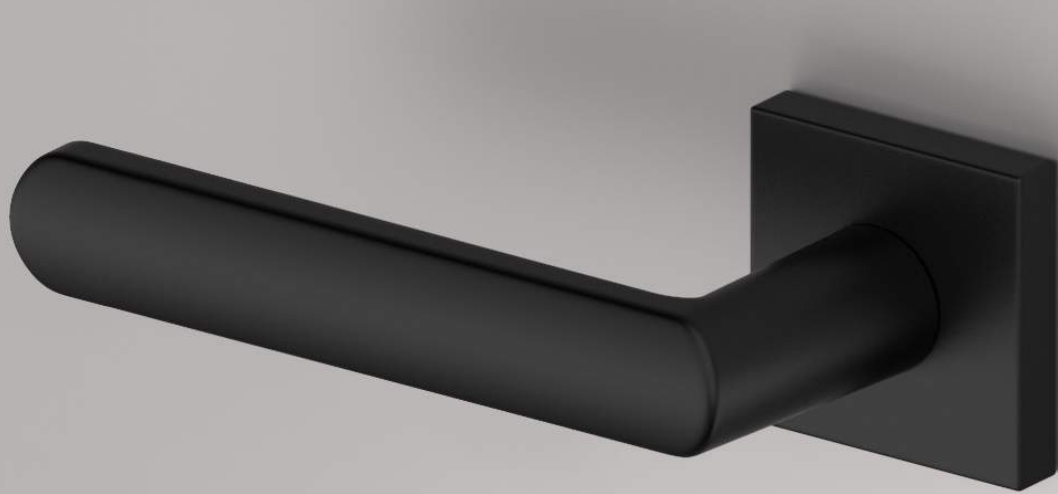

CORONA PREMIUM DOOR HANDLES