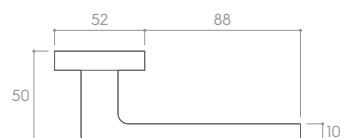

FOCUS RT

Design CORONA STUDIO

Nowoczesna klamka (drzwiowa) FOCUS będzie doskonale pasować do współczesnych wnętrz. Klamka została połączona z prostokątnym szyldem, który nadaje całej kompozycji minimalistycznego wyrazu.

MOSIĄDZ BŁYSZCZĄCY (klamka do drzwi + szyld na klucz)

*Cena za parę w PLN (NETTO / BRUTTO).

MODEL				
WYKOŃCZENIE	klamka do drzwi	szyld na klucz	szyld na wkładkę	szyld łazienkowy
 CZARNY MATT	129,27 / 159,00* ZFOPCZ	48,78 / 60,00* CRPCZK	40,65 / 50,00* CRQCZY	81,30 / 100,00* CRPCZW
 CHROM BŁYSZCZĄCY	129,27 / 159,00* ZFOPCB	48,78 / 60,00* CRPCBK	40,65 / 50,00* CRQCBY	81,30 / 100,00* CRPCBW
 CHROM SZCZOTKOWANY	129,27 / 159,00* ZFOPCM	48,78 / 60,00* CRPCMK	40,65 / 50,00* CRQCMY	81,30 / 100,00* CRPCMW
 NIKIEL SZCZOTKOWANY	129,27 / 159,00* ZFOPNM	48,78 / 60,00* CRPNMK	40,65 / 50,00* CRQNMY	81,30 / 100,00* CRPNMW
NEW MOSIĄDZ BŁYSZCZĄCY	161,79 / 199,00* ZFOPMB	52,85 / 65,00* CRPMBK	48,78 / 60,00* CRQMBY	97,56 / 120,00* CRPMBW
NEW MOSIĄDZ MATT	161,79 / 199,00* ZFOPMS	52,85 / 65,00* CRPMSK	56,91 / 70,00* CRQSLMSY	97,56 / 120,00* CRPMSW
NEW GUNMETAL	161,79 / 199,00* ZFOPGM	52,85 / 65,00* CRPGMK	56,91 / 70,00* CRQSLGMY	97,56 / 120,00* CRPGMW