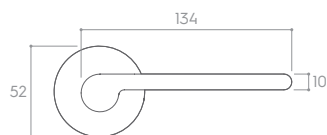

PANDORA^R

Design CORONA STUDIO

Klamka drzwiowa PANDORA jest bardzo elegancka i łączy w sobie cylindryczne i podłużne elementy. Ten model klamki jest często wybierany przez architektów do swoich najbardziej wyrafinowanych projektów wnętrz. Klamka została połączona z okrągłym szyldem, który nadaje całej kompozycji delikatnego, a zarazem minimalistycznego wyrazu.

CHROM BŁYSZCZĄCY (klamka do drzwi + szyld łazienkowy)

*Cena za parę w PLN (NETTO / BRUTTO).

MODEL				
WYKOŃCZENIE	klamka do drzwi	szyld na klucz	szyld na wkładkę	szyld łazienkowy
 BIAŁY MATT	202,44 / 249,00* ZPAOBI	48,78 / 60,00* CROBIK	48,78 / 60,00* CROBIY	81,30 / 100,00* CROBIW
 CZARNY MATT	178,05 / 219,00* ZPAOCZ	36,59 / 45,00* CROCZK	36,59 / 45,00* CROCZY	65,04 / 80,00* CROCZW
 CHROM BŁYSZCZĄCY	178,05 / 219,00* ZPAOCB	36,59 / 45,00* CROCBK	36,59 / 45,00* CROCBY	65,04 / 80,00* CROCBW
 CHROM SZCZOTKOWANY	178,05 / 219,00* ZPAOCM	36,59 / 45,00* CROCМК	36,59 / 45,00* CROCМY	65,04 / 80,00* CROCМW