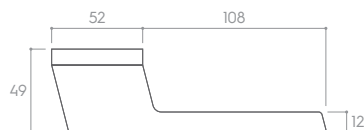

- czarny matt
- czarny połysk
- biały matt
- biały połysk

HIDE

*Możliwość dowolnej konfiguracji kolorystycznej klamki wraz ze wstawką.

*Cena za parę w PLN (NETTO / BRUTTO).

MODEL				
WYKOŃCZENIE	klamka do drzwi	szyld na klucz	szyld na wkładkę	szyld tążienkowy
 CZARNY MATT (klamka) CZARNY MATT (wypełnienie)	324,39 / 399,00* ZMACOPCZ+CZM	48,78 / 60,00* CRPCZK	40,65 / 50,00* CRQCZY	81,30 / 100,00* CRPCZW
 CZARNY MATT (klamka) CZARNY POŁYSK (wypełnienie)	324,39 / 399,00* ZMACOPCZ+CZB	48,78 / 60,00* CRPCZK	40,65 / 50,00* CRQCZY	81,30 / 100,00* CRPCZW
 CHROM SZCZ (klamka) BIAŁY MATT (wypełnienie)	324,39 / 399,00* ZMACOPCM+BIM	48,78 / 60,00* CRPCMK	40,65 / 50,00* CRQCMY	81,30 / 100,00* CRPCMW
 CHROM SZCZ (klamka) BIAŁY POŁYSK (wypełnienie)	324,39 / 399,00* ZMACOPCM+BIB	48,78 / 60,00* CRPCMK	40,65 / 50,00* CRQCMY	81,30 / 100,00* CRPCMW
 CZARNY MATT (klamka) BIAŁY MATT (wypełnienie)	324,39 / 399,00* ZMACOPCZ+BIM	48,78 / 60,00* CRPCZK	40,65 / 50,00* CRQCZY	81,30 / 100,00* CRPCZW
 CZARNY MATT (klamka) BIAŁY POŁYSK (wypełnienie)	324,39 / 399,00* ZMACOPCZ+BIB	48,78 / 60,00* CRPCZK	40,65 / 50,00* CRQCZY	81,30 / 100,00* CRPCZW