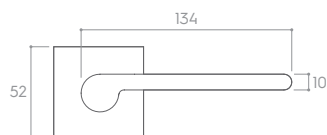

PANDORA ^Q

Design CORONA STUDIO

Klamka drzwiowa PANDORA jest bardzo elegancka i łączy w sobie cylindryczne i podłużne elementy. Ten model klamki jest często wybierany przez architektów do swoich najbardziej wyrafinowanych projektów wnętrz. Klamka została połączona z kwadratowym szyldem, który nadaje całej kompozycji minimalistycznego wyrazu.

CHROM SZCZOTKOWANY (klamka do drzwi + szyld na klucz)

*Cena za parę w PLN (NETTO / BRUTTO).

MODEL				
WYKOŃCZENIE	klamka do drzwi	szyld na klucz	szyld na wkładkę	szyld łazienkowy
 BIAŁY MATT	210,57 / 259,00* ZPAKBI	48,78 / 60,00* CRQBIK	48,78 / 60,00* CRQBIY	81,30 / 100,00* CRQBIW
 CZARNY MATT	186,18 / 229,00* ZPAK CZ	40,65 / 50,00* CRQCZK	40,65 / 50,00* CRQCZY	69,11 / 85,00* CRQCZW
 CHROM BŁYSZCZĄCY	186,18 / 229,00* ZPAKCB	40,65 / 50,00* CRQCBK	40,65 / 50,00* CRQCBY	69,11 / 85,00* CRQCBW
 CHROM SZCZOTKOWANY	186,18 / 229,00* ZPAKCM	40,65 / 50,00* CRQCMK	40,65 / 50,00* CRQCMY	69,11 / 85,00* CRQCMW