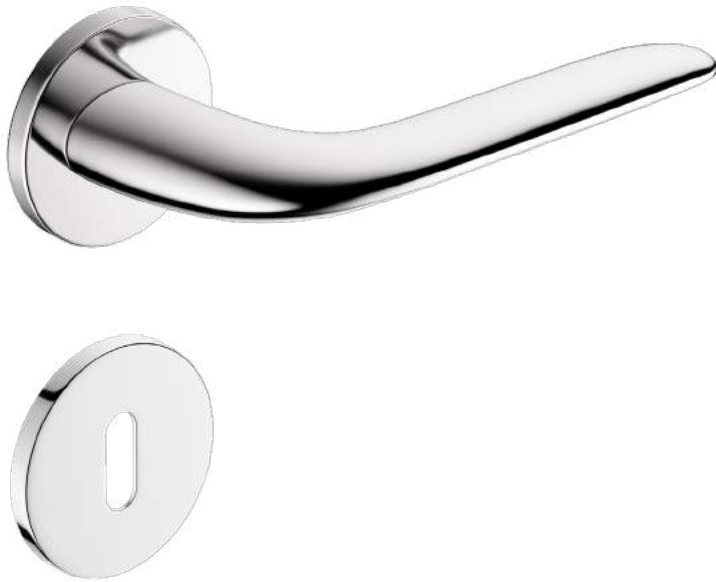

MOON R SL

Design CORONA STUDIO

Klamka MOON dzięki połączeniu smukłej, pełnej gracji linii z doskonale wyważonym, ergonomicznym kształtem gwarantuje komfort codziennego użytkowania. Klamka na szyldzie typu Slim o grubości 6 mm, będzie doskonałym dodatkiem do komfortowych, harmonijnie urządzonych wnętrz.

CHROM BŁYSZCZĄCY (klamka do drzwi + szyld na klucz)

*Cena za parę w PLN (NETTO / BRUTTO).

MODEL				
WYKOŃCZENIE	klamka do drzwi	szyld na klucz	szyld na wkładkę	szyld łazienkowy
 CZARNY MATT	186,18 / 229,00* ZMOOSLCZ	48,78 / 60,00* CROSLCZK	48,78 / 60,00* CROSLCZY	73,17 / 90,00* CROSLCZW
 CHROM BŁYSZCZĄCY	186,18 / 229,00* ZMOOSLCB	48,78 / 60,00* CROSLCBK	48,78 / 60,00* CROSLCBY	73,17 / 90,00* CROSLCBW
 MOSIĄDZ MATT	218,70 / 269,00* ZMOOSLMS	56,91 / 70,00* CROSLMSK	56,91 / 70,00* CROSLMSY	81,30 / 100,00* CROSLMSW
 MOSIĄDZ BŁYSZCZĄCY	218,70 / 269,00* ZMOOSLMB	56,91 / 70,00* CROSLMBK	56,91 / 70,00* CROSLMBY	81,30 / 100,00* CROSLMBW