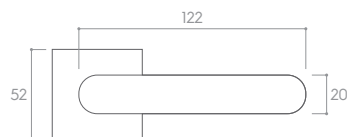

ICONA ^Q

Design CORONA STUDIO

Klamkę ICONA można nazwać symbolem współczesnego wzornictwa. Prezentuje ona styl, elegancję, ponadczasowy design i komfort codziennego użytkowania. Rękojeść klamki została potoczona z kwadratowym szyldem, który nadaje całej kompozycji nowoczesnego wyrazu.

CHROM SZCZOTKOWANY (klamka do drzwi + szyld na klucz)

*Cena za parę w PLN (NETTO / BRUTTO).

MODEL				
WYKOŃCZENIE	klamka do drzwi	szyld na klucz	szyld na wkładkę	szyld łazienkowy
 BIAŁY MATT	153,66 / 189,00* ZICKBI	48,78 / 60,00* CRQBIK	48,78 / 60,00* CRQBIY	81,30 / 100,00* CRQBIW
 CZARNY MATT	129,27 / 159,00* ZICKCZ	40,65 / 50,00* CRQCZK	40,65 / 50,00* CRQCZY	69,11 / 85,00* CRQCZW
 CHROM BŁYSZCZĄCY	129,27 / 159,00* ZICKCB	40,65 / 50,00* CRQCBK	40,65 / 50,00* CRQCBY	69,11 / 85,00* CRQCBW
 CHROM SZCZOTKOWANY	129,27 / 159,00* ZICKCM	40,65 / 50,00* CRQCMK	40,65 / 50,00* CRQCMY	69,11 / 85,00* CRQCMW
 MOSIĄDZ BŁYSZCZĄCY	153,66 / 189,00* ZICKMB	48,78 / 60,00* CRQMBK	48,78 / 60,00* CRQMBY	81,30 / 100,00* CRQMBW