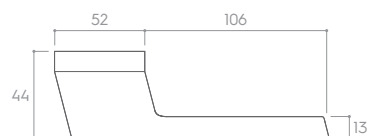

MAXIMA RT

Design CORONA STUDIO

Klamkę drzwiową MAXIMA można nazwać symbolem nowoczesnego wzornictwa. Doskonale pasuje ona do drzwi bezprzylgowych i ukrytych w ścianie. Rękojeść klamki została połączona z nowoczesnym prostokątnym szyldem, który nadaje całości minimalistycznego wyrazu. Klamkę cechuje wysoka precyzja wykonania i ponadczasowy design.

MOSIĄDZ MATT (klamka do drzwi + szyld łazienkowy)

*Cena za parę w PLN (NETTO / BRUTTO).

MODEL				
WYKOŃCZENIE	klamka do drzwi	szyld na klucz	szyld na wkładkę	szyld łazienkowy
 BIAŁY MATT	283,74 / 349,00* ZMAPBI	52,85 / 65,00* CRPBIK	48,78 / 60,00* CRQBIY	97,56 / 120,00* CRPBIW
 CZARNY MATT	243,09 / 299,00* ZMAPCZ	48,78 / 60,00* CRPCZK	40,65 / 50,00* CRQCZY	81,30 / 100,00* CRPCZW
 CHROM BŁYSZCZĄCY	243,09 / 299,00* ZMAPCB	48,78 / 60,00* CRPCBK	40,65 / 50,00* CRQCBY	81,30 / 100,00* CRPCBW
 CHROM SZCZOTKOWANY	243,09 / 299,00* ZMAPCM	48,78 / 60,00* CRPCMK	40,65 / 50,00* CRQCMY	81,30 / 100,00* CRPCMW
NEW MOSIĄDZ BŁYSZCZĄCY	283,74 / 349,00* ZMAPMB	52,85 / 65,00* CRPMBK	48,78 / 60,00* CRQMBY	97,56 / 120,00* CRPMBW
NEW MOSIĄDZ MATT	283,74 / 349,00* ZMAPMS	52,85 / 65,00* CRPMSK	56,91 / 70,00* CRQSLMSY	97,56 / 120,00* CRPMSW
NEW GUNMETAL	283,74 / 349,00* ZMAPGM	52,85 / 65,00* CRPGMK	56,91 / 70,00* CRQSLGMY	97,56 / 120,00* CRPGMW