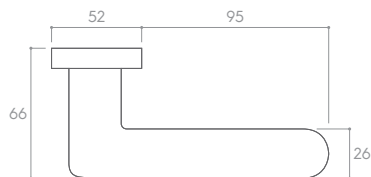

SPARK^R

Design CORONA STUDIO

Klamka drzwiowa SPARK jest bardzo subtelna i elegancka dzięki swoim opływowym kształtom. Klamka zaskakuje swą prostotą, przez co będzie doskonałym dodatkiem do każdego wnętrza. Klamka została połączona z okrągłym szyldem, który nadaje całej kompozycji nowoczesnego wyrazu.

CZARNY MATT (klamka do drzwi + szyld łazienkowy)

*Cena za parę w PLN (NETTO / BRUTTO).

MODEL				
WYKOŃCZENIE	klamka do drzwi	szyld na klucz	szyld na wkładkę	szyld łazienkowy
  BIAŁY MATT	186,18 / 229,00* ZSPOBI	48,78 / 60,00* CROBIK	48,78 / 60,00* CROBIY	81,30 / 100,00* CROBIW
  CZARNY MATT	161,79 / 199,00* ZSPOCZ	36,59 / 45,00* CROCZK	36,59 / 45,00* CROCZY	65,04 / 80,00* CROCZW
  CHROM BŁYSZCZĄCY	161,79 / 199,00* ZSPOCB	36,59 / 45,00* CROCBK	36,59 / 45,00* CROCBY	65,04 / 80,00* CROCBW
  CHROM SZCZOTKOWANY	161,79 / 199,00* ZSPOCM	36,59 / 45,00* CROCMK	36,59 / 45,00* CROCMY	65,04 / 80,00* CROCMW