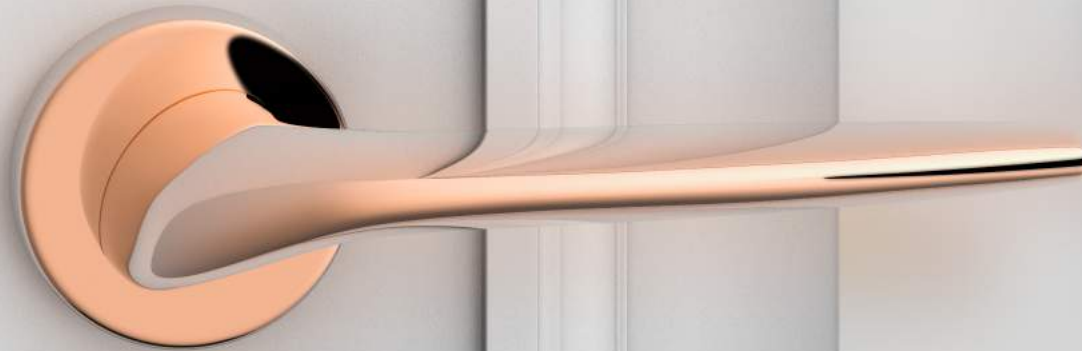

CORONA PREMIUM DOOR HANDLES