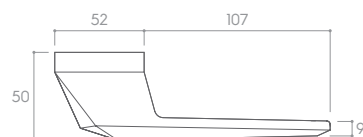

CHROM BŁYSZCZĄCY (klamka do drzwi + szyld na klucz)

HIDE

*Cena za parę w PLN (NETTO / BRUTTO).

MODEL				
WYKOŃCZENIE	klamka do drzwi	szyld na klucz	szyld na wkładkę	szyld łazienkowy
 BIAŁY MATT	365,04 / 449,00* ZPRBI	52,85 / 65,00* CRPBIK	48,78 / 60,00* CRQBIY	97,56 / 120,00* CRPBIW
 CZARNY MATT	348,78 / 429,00* ZPRPCZ	48,78 / 60,00* CRPCZK	40,65 / 50,00* CRQCZY	81,30 / 100,00* CRPCZW
 CHROM BŁYSZCZĄCY	348,78 / 429,00* ZPRPCB	48,78 / 60,00* CRPCBK	40,65 / 50,00* CRQCBY	81,30 / 100,00* CRPCBW