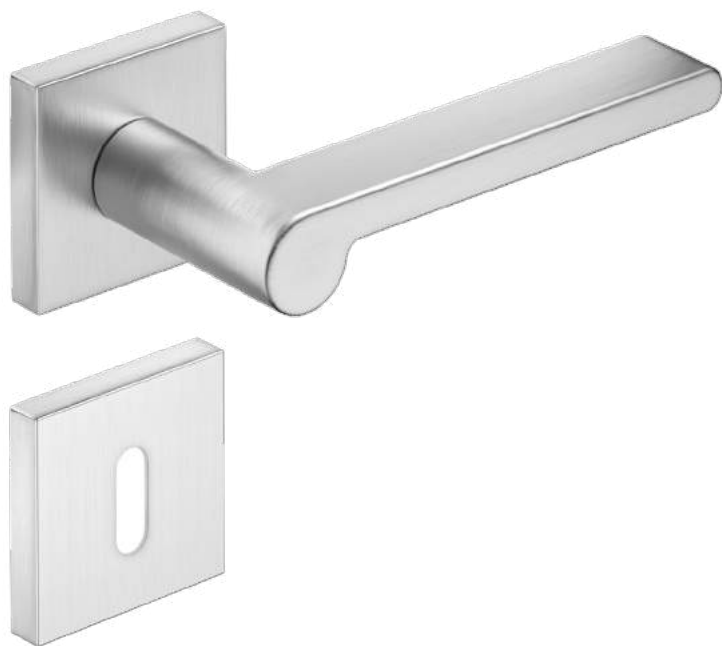

PANDORA ^Q

Design CORONA STUDIO

Klamka drzwiowa PANDORA jest bardzo elegancka i łączy w sobie cylindryczne i podłużne elementy. Ten model klamki jest często wybierany przez architektów do swoich najbardziej wyrafinowanych projektów wnętrz. Klamka została połączona z kwadratowym szyldem, który nadaje całej kompozycji minimalistycznego wyrazu.

CHROM SZCZOTKOWANY (klamka do drzwi + szyld na klucz)

*Cena za parę w PLN (NETTO / BRUTTO).

MODEL				
WYKOŃCZENIE	klamka do drzwi	szyld na klucz	szyld na wkładkę	szyld łazienkowy
 BIAŁY MATT	210,57 / 259,00* ZPAKBI	48,78 / 60,00* CRQBIK	48,78 / 60,00* CRQBIY	81,30 / 100,00* CRQBIW
 CZARNY MATT	186,18 / 229,00* ZPAK CZ	40,65 / 50,00* CRQCZK	40,65 / 50,00* CRQCZY	69,11 / 85,00* CRQCZW
 CHROM BŁYSZCZĄCY	186,18 / 229,00* ZPAKCB	40,65 / 50,00* CRQCBK	40,65 / 50,00* CRQCBY	69,11 / 85,00* CRQCBW
 CHROM SZCZOTKOWANY	186,18 / 229,00* ZPAKCM	40,65 / 50,00* CRQCMK	40,65 / 50,00* CRQCMY	69,11 / 85,00* CRQCMW