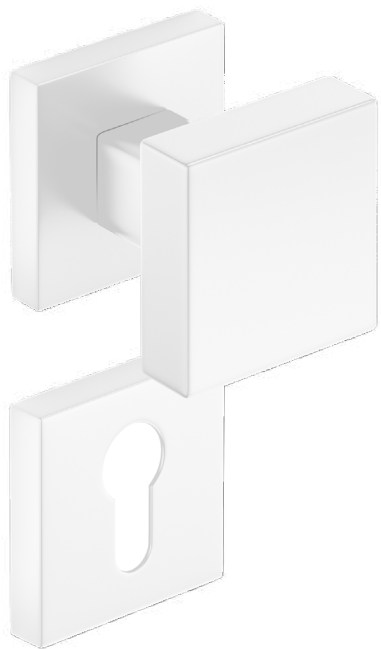

AEGIS ^Q

Design CORONA STUDIO

Nowoczesna i kwadratowa gałka AEGIS doskonale wpisuje się we współczesne wnętrza. Odpowiedni rozmiar gałki zapewnia wysoki komfort użytkowania produktu podczas codziennego otwierania drzwi. Uchwyt gałki został połączony z kwadratowym szyldem, który nadaje całej kompozycji minimalistycznego wyrazu.

BIAŁY MATT (gałka do drzwi + szyld na wkładkę)

*Cena za parę w PLN (NETTO / BRUTTO).

MODEL				
WYKOŃCZENIE	klamka do drzwi	szyld na klucz	szyld na wkładkę	szyld łazienkowy
  BIAŁY MATT	226,83 / 279,00* ZAEKBI	48,78 / 60,00* CRQBIK	48,78 / 60,00* CRQBIY	81,30 / 100,00* CRQBIW
  CZARNY MATT	202,44 / 249,00* ZAEK CZ	40,65 / 50,00* CRQCZK	40,65 / 50,00* CRQCZY	69,11 / 85,00* CRQCZW
  CHROM BŁYSZCZĄCY	202,44 / 249,00* ZAEKCB	40,65 / 50,00* CRQCBK	40,65 / 50,00* CRQCBY	69,11 / 85,00* CRQCBW
  CHROM SZCZOTKOWANY	202,44 / 249,00* ZAEKCM	40,65 / 50,00* CRQCMK	40,65 / 50,00* CRQCMY	69,11 / 85,00* CRQCMW