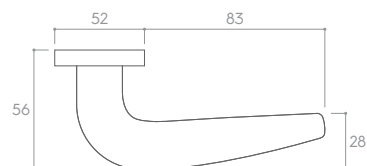

SOFT^R

Design CORONA STUDIO

Subtelny kształt klamki SOFT od razu przykuwa wzrok. Jej rękojeść delikatnie zwęża się w kierunku zewnętrznym dzięki czemu jest bardzo stylowa i przyjemną w dotyku. Rękojeść klamki została połączona z okrągłym szyldem, który nadaje całej kompozycji delikatnego i nowoczesnego wyrazu.

CZARNY MATT (klamka do drzwi + szyld na klucz)

*Cena za parę w PLN (NETTO / BRUTTO).

MODEL				
WYKOŃCZENIE	klamka do drzwi	szyld na klucz	szyld na wkładkę	szyld łazienkowy
  BIAŁY MATT	137,40 / 169,00* ZSOOBI	48,78 / 60,00* CROBIK	48,78 / 60,00* CROBIY	81,30 / 100,00* CROBIW
  CZARNY MATT	113,01 / 139,00* ZSOOCZ	36,59 / 45,00* CROCZK	36,59 / 45,00* CROCZY	65,04 / 80,00* CROCZW
  CHROM BŁYSZCZĄCY	113,01 / 139,00* ZSOOCB	36,59 / 45,00* CROCBK	36,59 / 45,00* CROCBY	65,04 / 80,00* CROCBW
  MIEDŹ BŁYSZCZĄCA	137,40 / 169,00* ZSOORG	48,78 / 60,00* CRORGK	48,78 / 60,00* CRORGY	81,30 / 100,00* CRORGW
  MOSIĄDZ BŁYSZCZĄCY	137,40 / 169,00* ZSOOMB	48,78 / 60,00* CROMBK	48,78 / 60,00* CROMBY	81,30 / 100,00* CROMBW