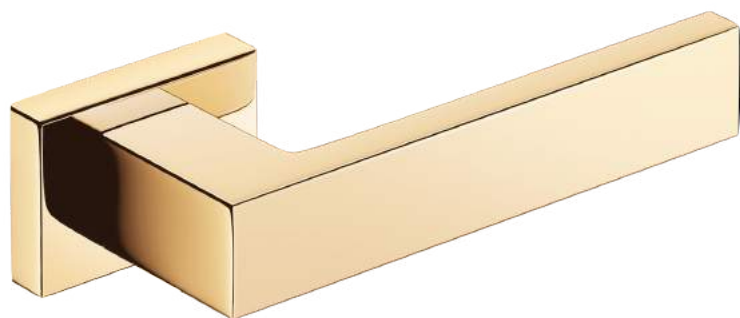

FOCUS RT

Design CORONA STUDIO

Nowoczesna klamka (drzwiowa) FOCUS będzie doskonale pasować do współczesnych wnętrz. Klamka została połączona z prostokątnym szyldem, który nadaje całej kompozycji minimalistycznego wyrazu.

MOSIĄDZ BŁYSZCZĄCY (klamka do drzwi + szyld na klucz)

*Cena za parę w PLN (NETTO / BRUTTO).

MODEL				
WYKOŃCZENIE	klamka do drzwi	szyld na klucz	szyld na wkładkę	szyld łazienkowy
 CZARNY MATT	129,27 / 159,00* ZFOPCZ	48,78 / 60,00* CRPCZK	40,65 / 50,00* CRQCZY	81,30 / 100,00* CRPCZW
 CHROM BŁYSZCZĄCY	129,27 / 159,00* ZFOPCB	48,78 / 60,00* CRPCBK	40,65 / 50,00* CRQCBY	81,30 / 100,00* CRPCBW
 CHROM SZCZOTKOWANY	129,27 / 159,00* ZFOPCM	48,78 / 60,00* CRPCMK	40,65 / 50,00* CRQCMY	81,30 / 100,00* CRPCMW
 NIKIEL SZCZOTKOWANY	129,27 / 159,00* ZFOPNM	48,78 / 60,00* CRPNMK	40,65 / 50,00* CRQNMY	81,30 / 100,00* CRPNMW
NEW MOSIĄDZ BŁYSZCZĄCY	161,79 / 199,00* ZFOPMB	52,85 / 65,00* CRPMBK	48,78 / 60,00* CRQMBY	97,56 / 120,00* CRPMBW
NEW MOSIĄDZ MATT	161,79 / 199,00* ZFOPMS	52,85 / 65,00* CRPMSK	56,91 / 70,00* CRQSLMSY	97,56 / 120,00* CRPMSW
NEW GUNMETAL	161,79 / 199,00* ZFOPGM	52,85 / 65,00* CRPGMK	56,91 / 70,00* CRQSLGMY	97,56 / 120,00* CRPGMW