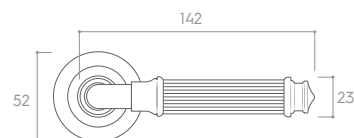

ARIA R CL

Design CORONA STUDIO

Klamka drzwiowa ARIA została zaprojektowana z myślą o tych, którzy chcą zachować klasyczny styl. Przeplatający się zdobiony motyw daje życie jednemu w swoim rodzaju produktowi. Aria jest idealnym dodatkiem do drzwi we wszystkich środowiskach, które czerpią inspirację z przeszłości.

CHROM BŁYSZCZĄCY (klamka do drzwi + szyld na klucz)

*Cena za parę w PLN (NETTO / BRUTTO).

MODEL				
WYKOŃCZENIE	klamka do drzwi	szyld na klucz	szyld na wkładkę	szyld łazienkowy
 CZARNY MATT	218,70 / 269,00* ZAROCLCZ	36,59 / 45,00* CROCLCZK	36,59 / 45,00* CROCLCZY	52,85 / 65,00* CROCLCZW
 CHROM BŁYSZCZĄCY	218,70 / 269,00* ZAROCLCB	36,59 / 45,00* CROCLCBK	36,59 / 45,00* CROCLCZY	52,85 / 65,00* CROCLCBW
 MOSIĄDZ BŁYSZCZĄCY	243,09 / 299,00* ZAROCLMB	44,72 / 55,00* CROCLMBK	44,72 / 55,00* CROCLMBY	60,98 / 75,00* CROCLMBW