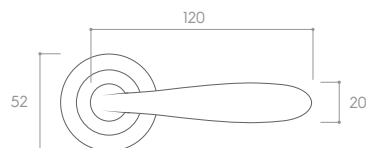

HANDY R CL

Design CORONA STUDIO

Klamka HANDY to model o prostym, linearnym charakterze wizualnym. Dzięki swoim optywowym kształtom doskonale wkomponuje się w najnowsze trendy wnętrz. Produkt przypadnie do gustu osobom ceniącym proste wzornictwo oraz komfort w codziennym użytkowaniu klamki.

CZARNY MATT (klamka do drzwi + szyld łazienkowy)

*Cena za parę w PLN (NETTO / BRUTTO).

MODEL				
WYKOŃCZENIE	klamka do drzwi	szyld na klucz	szyld na wkładkę	szyld łazienkowy
 CZARNY MATT	121,14 / 149,00* ZHAOCLCZ	36,59 / 45,00* CROCLCZK	36,59 / 45,00* CROCLCZY	52,85 / 65,00* CROCLCZW
 CHROM BŁYSZCZĄCY	121,14 / 149,00* ZHAOCLCB	36,59 / 45,00* CROCLCBK	36,59 / 45,00* CROCLCBY	52,85 / 65,00* CROCLCBW
 MOSIĄDZ BŁYSZCZĄCY	129,27 / 159,00* ZHAOCLMB	44,72 / 55,00* CROCLMBK	44,72 / 55,00* CROCLMBY	60,98 / 75,00* CROCLMBW