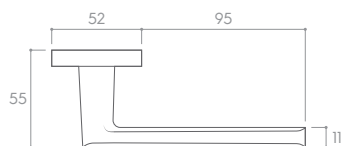

ICONA^R

Design CORONA STUDIO

Klamkę ICONA można nazwać symbolem współczesnego wzornictwa. Prezentuje ona styl, elegancję, ponadczasowy design i komfort codziennego użytkowania. Rękojeść klamki została połączona z okrągłym szyldem, który nadaje całej kompozycji nowoczesnego wyrazu.

CZARNY MATT (klamka do drzwi + szyld łazienkowy)

NEW

*Cena za parę w PLN (NETTO / BRUTTO).

MODEL				
WYKOŃCZENIE	klamka do drzwi	szyld na klucz	szyld na wkładkę	szyld łazienkowy
 BIAŁY MATT	145,53 / 179,00* ZICOB1	48,78 / 60,00* CROBIK	48,78 / 60,00* CROBIY	81,30 / 100,00* CROBIW
 CZARNY MATT	121,14 / 149,00* ZICOCZ	36,59 / 45,00* CROCZK	36,59 / 45,00* CROCZY	65,04 / 80,00* CROCZW
 CHROM BŁYSZCZĄCY	121,14 / 149,00* ZICOCB	36,59 / 45,00* CROCBK	36,59 / 45,00* CROCBY	65,04 / 80,00* CROCBW
 CHROM SZCZOTKOWANY	121,14 / 149,00* ZICOCM	36,59 / 45,00* CROCМК	36,59 / 45,00* CROCМY	65,04 / 80,00* CROCМW
 MOSIĄDZ BŁYSZCZĄCY	145,53 / 179,00* ZICOMB	48,78 / 60,00* CROMBK	48,78 / 60,00* CROMBY	81,30 / 100,00* CROMBW
 MOSIĄDZ MATT SZYLD SLIM NEW	145,53 / 179,00* ZICOSLMS	56,91 / 70,00* CROSLMSK	56,91 / 70,00* CROSLMSY	81,30 / 100,00* CROSLMSW