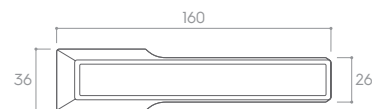

MAXIMA CONNECT RT

Design CORONA STUDIO

Klamkę MAXIMA CONNECT można nazwać symbolem nowoczesnego wzornictwa. Doskonale pasuje ona do drzwi bezprzylgowych i ukrytych w ścianie. Rękojeść klamki została połączona z nowoczesnym prostokątnym szyldem, który nadaje całości minimalistycznego wyrazu. Klamkę cechuje wysoka precyzja wykonania i ponadczasowy design. Wersja klamki bez wstawki.

CHROM BŁYSZCZĄCY (klamka do drzwi + szyld łazienkowy)

*Cena za parę w PLN (NETTO / BRUTTO).

MODEL				
WYKOŃCZENIE	klamka do drzwi	szyld na klucz	szyld na wkładkę	szyld łazienkowy
  BIAŁY MATT	300,00 / 369,00* ZMACOPBI	52,85 / 65,00* CRPBIK	48,78 / 60,00* CRQBIY	97,56 / 120,00* CRPBIW
  CZARNY MATT	300,00 / 369,00* ZMACOPCZ	48,78 / 60,00* CRPCZK	40,65 / 50,00* CRQCZY	81,30 / 100,00* CRPCZW
  CHROM BŁYSZCZĄCY	300,00 / 369,00* ZMACOPCB	48,78 / 60,00* CRPCBK	40,65 / 50,00* CRQCBY	81,30 / 100,00* CRPCBW
  CHROM SZCZOTKOWANY	300,00 / 369,00* ZMACOPCM	48,78 / 60,00* CRPCMK	40,65 / 50,00* CRQCMY	81,30 / 100,00* CRPCMW