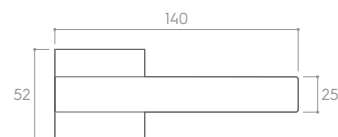

GRAND Q

Design CORONA STUDIO

Oryginalna klamka (drzwiowa) GRAND będzie doskonale pasować do współczesnych wnętrz. Klamka została połączona z kwadratowym szyldem, który nadaje całej kompozycji minimalistycznego wyrazu.

CZARNY MATT (klamka do drzwi + szyld na wkładkę)

*Cena za parę w PLN (NETTO / BRUTTO).

MODEL				
WYKOŃCZENIE	klamka do drzwi	szyld na klucz	szyld na wkładkę	szyld łazienkowy
  BIAŁY MATT ZGRKBI	194,31 / 239,00*	48,78 / 60,00* CRQBIK	48,78 / 60,00* CRQBIY	81,30 / 100,00* CRQBIW
  CZARNY MATT ZGRKCZ	178,05 / 219,00*	40,65 / 50,00* CRQCZK	40,65 / 50,00* CRQCZY	69,11 / 85,00* CRQCZW
  CHROM BŁYSZCZĄCY ZGRKCB	178,05 / 219,00*	40,65 / 50,00* CRQCBK	40,65 / 50,00* CRQCBY	69,11 / 85,00* CRQCBW
  CHROM SZCZOTKOWANY ZGRKCM	178,05 / 219,00*	40,65 / 50,00* CRQCMK	40,65 / 50,00* CRQCMY	69,11 / 85,00* CRQCMW
  NIKIEL SZCZOTKOWANY ZGRKNM	178,05 / 219,00*	40,65 / 50,00* CRQNMK	40,65 / 50,00* CRQNMY	69,11 / 85,00* CRQNMW
  MOSIĄDZ BŁYSZCZĄCY ZGRKMB	194,31 / 239,00*	48,78 / 60,00* CRQMBK	48,78 / 60,00* CRQMBY	81,30 / 100,00* CRQMBW