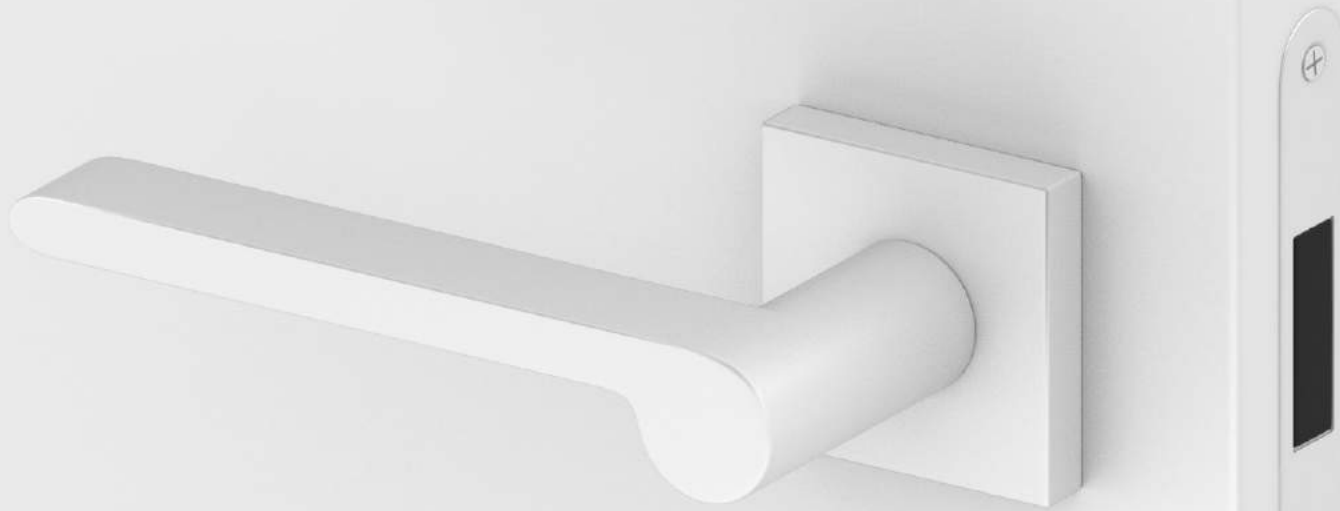

CORONA PREMIUM DOOR HANDLES