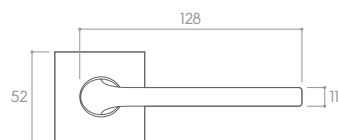

SCANDI Q SL

Design CORONA STUDIO

Klamka SCANDI ma niezwykle subtelny kształt i klasyczne proporcje. Rękojeść klamki została połączona z nowoczesnym, kwadratowym szyldem typu Slim o grubości 6 mm (standardowa grubość szyldu wynosi 10 mm).

MOSIĄDZ MATT (klamka do drzwi + szyld na wkładkę)

*Cena za parę w PLN (NETTO / BRUTTO).

MODEL				
WYKOŃCZENIE	klamka do drzwi	szyld na klucz	szyld na wkładkę	szyld tążienkowy
BIAŁY MATT	153,66 / 189,00* ZSCKSLBI	56,91 / 70,00* CRQSLBIK	56,91 / 70,00* CRQSLBIY	81,30 / 100,00* CRQSLBIW
CZARNY MATT	129,27 / 159,00* ZSCKSLCZ	48,78 / 60,00* CRQSLCZK	48,78 / 60,00* CRQSLCZY	73,17 / 90,00* CRQSLCZW
CHROM BŁYSZCZĄCY	129,27 / 159,00* ZSCKSLCB	48,78 / 60,00* CRQSLCBK	48,78 / 60,00* CRQSLCBIY	73,17 / 90,00* CRQSLCBW
CHROM SZCZOTKOWANY	129,27 / 159,00* ZSCKSLCM	48,78 / 60,00* CRQSLCMK	48,78 / 60,00* CRQSLCMIY	73,17 / 90,00* CRQSLCMW
MOSIĄDZ MATT	153,66 / 189,00* ZSCKSLMS	56,91 / 70,00* CRQSLMSK	56,91 / 70,00* CRQSLMSY	81,30 / 100,00* CRQSLMSW
MOSIĄDZ BŁYSZCZĄCY	153,66 / 189,00* ZSCKSLMB	56,91 / 70,00* CRQSLMBK	56,91 / 70,00* CRQSLMBY	81,30 / 100,00* CRQSLMBW
GUNMETAL NEW	153,66 / 189,00* ZSCKSLGM	56,91 / 70,00* CRQSLGMK	56,91 / 70,00* CRQSLGMIY	81,30 / 100,00* CRQSLGMW