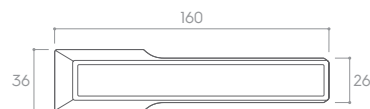

- czarny matt
- czarny połysk
- biały matt
- biały połysk

HIDE

*Możliwość dowolnej konfiguracji kolorystycznej klamki wraz ze wstawką.

*Cena za parę w PLN (NETTO / BRUTTO).

MODEL				
WYKOŃCZENIE	klamka do drzwi	szyld na klucz	szyld na wkładkę	szyld tążienkowy
 CZARNY MATT (klamka) CZARNY MATT (wypełnienie)	324,39 / 399,00* ZMACOPCZ+CZM	48,78 / 60,00* CRPCZK	40,65 / 50,00* CRQCZY	81,30 / 100,00* CRPCZW
 CZARNY MATT (klamka) CZARNY POŁYSK (wypełnienie)	324,39 / 399,00* ZMACOPCZ+CZB	48,78 / 60,00* CRPCZK	40,65 / 50,00* CRQCZY	81,30 / 100,00* CRPCZW
 CHROM SZCZ (klamka) BIAŁY MATT (wypełnienie)	324,39 / 399,00* ZMACOPCM+BIM	48,78 / 60,00* CRPCMK	40,65 / 50,00* CRQCMY	81,30 / 100,00* CRPCMW
 CHROM SZCZ (klamka) BIAŁY POŁYSK (wypełnienie)	324,39 / 399,00* ZMACOPCM+BIB	48,78 / 60,00* CRPCMK	40,65 / 50,00* CRQCMY	81,30 / 100,00* CRPCMW
 CZARNY MATT (klamka) BIAŁY MATT (wypełnienie)	324,39 / 399,00* ZMACOPCZ+BIM	48,78 / 60,00* CRPCZK	40,65 / 50,00* CRQCZY	81,30 / 100,00* CRPCZW
 CZARNY MATT (klamka) BIAŁY POŁYSK (wypełnienie)	324,39 / 399,00* ZMACOPCZ+BIB	48,78 / 60,00* CRPCZK	40,65 / 50,00* CRQCZY	81,30 / 100,00* CRPCZW