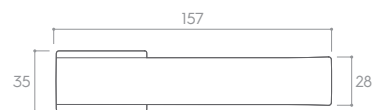

ARC RT

Design CORONA STUDIO

Klamka ARC prosta nowoczesna forma, ukryta rozeta pod ręką tworzy wrażenie całości. Wysoka precyzja wykonania i ponadczasowy design.

CZARNY MATT (klamka do drzwi + szyld na klucz)

*Cena za parę w PLN (NETTO / BRUTTO).

MODEL				
WYKOŃCZENIE	klamka do drzwi	szyld na klucz	szyld na wkładkę	szyld łazienkowy
  BIAŁY MATT	324,39 / 399,00* ZARPBI	52,85 / 65,00* CRPBIK	48,78 / 60,00* CRQBIY	97,56 / 120,00* CRPBIW
  CZARNY MATT	300,00 / 369,00* ZARPCZ	48,78 / 60,00* CRPCZK	40,65 / 50,00* CRQCZY	81,30 / 100,00* CRPCZW
  CHROM BŁYSZCZĄCY	300,00 / 369,00* ZARPCB	48,78 / 60,00* CRPCBK	40,65 / 50,00* CRQCBY	81,30 / 100,00* CRPCBW
  CHROM SZCZOTKOWANY	300,00 / 369,00* ZARPCM	48,78 / 60,00* CRPCMK	40,65 / 50,00* CRQCMY	81,30 / 100,00* CRPCMW