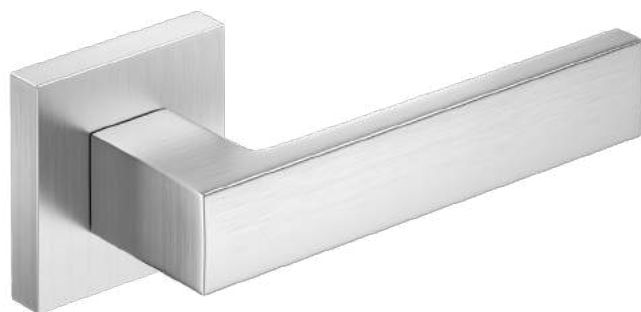

FOCUS Q

Design CORONA STUDIO

Nowoczesna klamka (drzwiowa) FOCUS będzie doskonale pasować do współczesnych wnętrz. Rękojeść klamki została połączona z kwadratowym szyldem, który nadaje całej kompozycji spójnego, minimalistycznego wyrazu.

CHROM SZCZOTKOWANY (klamka do drzwi + szyld łazienkowy)

*Cena za parę w PLN (NETTO / BRUTTO).

MODEL				
WYKOŃCZENIE	klamka do drzwi	szyld na klucz	szyld na wkładkę	szyld łazienkowy
  BIAŁY MATT ZFOKBI	137,40 / 169,00*	48,78 / 60,00* CRQBIK	48,78 / 60,00* CRQBIY	81,30 / 100,00* CRQBIW
  CZARNY MATT ZFOKCZ	121,14 / 149,00*	40,65 / 50,00* CRQCZK	40,65 / 50,00* CRQCZY	69,11 / 85,00* CRQCZW
  CHROM BŁYSZCZĄCY ZFOKCB	121,14 / 149,00*	40,65 / 50,00* CRQCBK	40,65 / 50,00* CRQCBY	69,11 / 85,00* CRQCBW
  CHROM SZCZOTKOWANY ZFOKCM	121,14 / 149,00*	40,65 / 50,00* CRQCMK	40,65 / 50,00* CRQCMY	69,11 / 85,00* CRQCMW
  NIKIEL SZCZOTKOWANY ZFOKNM	121,14 / 149,00*	40,65 / 50,00* CRQNMK	40,65 / 50,00* CRQNMY	69,11 / 85,00* CRQNMW
  MIEDŹ BŁYSZCZĄCA ZFOKRG	137,40 / 169,00*	48,78 / 60,00* CRQRGK	48,78 / 60,00* CRQRGY	89,43 / 110,00* CRQRGW