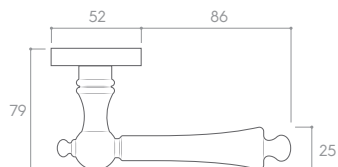

CENTURY R CL

Design CORONA STUDIO

Klamka drzwiowa CENTURY to oryginalną, dekoracyjną klamką, która doskonale pasuje do tradycyjnych wnętrz. Klamka posiada wygodną, subtelną rękojeść. Doskonale podkreśla ona charakter wnętrza oraz świetnie wpisuje się w modę na klasyczne aranżacje.

MOSIĄDZ BŁYSZCZĄCY (klamka do drzwi + szyld na wkładkę)

*Cena za parę w PLN (NETTO / BRUTTO).

MODEL				
WYKOŃCZENIE	klamka do drzwi	szyld na klucz	szyld na wkładkę	szyld łazienkowy
 CZARNY MATT	161,79 / 199,00* ZCEOCLCZ	36,59 / 45,00* CROCLCZK	36,59 / 45,00* CROCLCZY	52,85 / 65,00* CROCLCZW
 CHROM BŁYSZCZĄCY	161,79 / 199,00* ZCEOCLCB	36,59 / 45,00* CROCLCBK	36,59 / 45,00* CROCLCBY	52,85 / 65,00* CROCLCBW
 MOSIĄDZ BŁYSZCZĄCY	186,18 / 229,00* ZCEOCLMB	44,72 / 55,00* CROCLMBK	44,72 / 55,00* CROCLMBY	60,98 / 75,00* CROCLMBW