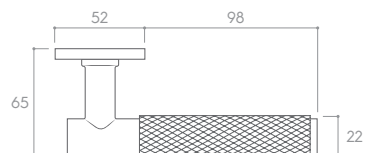

TIME R SL

Design CORONA STUDIO

Klamka TIME na szyldzie typu Slim o grubości 6mm charakteryzują się ponadczasowym designem. Rączka wykonana jest we wzorze radełkowania krzyżowego, dzięki czemu klamka doskonale sprawdzi się w projektach o charakterze industrialnym jak i glamour.

MOSIĄDZ MATT (klamka do drzwi + szyld na wkładkę)

SLIM

NEW

*Cena za parę w PLN (NETTO / BRUTTO).

MODEL				
WYKOŃCZENIE	klamka do drzwi	szyld na klucz	szyld na wkładkę	szyld łazienkowy
CZARNY MATT	243,09 / 299,00* ZTIOSLCZ	48,78 / 60,00* CROSLCZK	48,78 / 60,00* CROSLCZY	73,17 / 90,00* CROSLCZW
MOSIĄDZ MATT	283,74 / 349,00* ZTIOSLMS	56,91 / 70,00* CROSLMSK	56,91 / 70,00* CROSLMSY	81,30 / 100,00* CROSLMSW
GUNMETAL	283,74 / 349,00* ZTIOSLGM	56,91 / 70,00* CROSLGMK	56,91 / 70,00* CROSLGMY	81,30 / 100,00* CROSLGMW