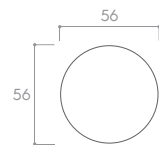

ORBIS R SL

Design CORONA STUDIO

Ponadczasowa stylistyka gałki ORBIS doskonale wpisuje się we współczesne wnętrza. Odpowiedni rozmiar gałki zapewnia wysoki komfort użytkowania produktu podczas codziennego otwierania drzwi. Uchwyt gałki został połączony z okrągłym szyldem, który nadaje całej kompozycji delikatnego wyrazu.

CHROM BŁYSZCZĄCY (gałka do drzwi + szyld na wkładkę)

*Cena za parę w PLN (NETTO / BRUTTO).

MODEL	● ●	⓪ ⓪	⓪ ⓪	⓪ ⓪
WYKOŃCZENIE	klamka do drzwi	szyld na klucz	szyld na wkładkę	szyld łazienkowy
 BIAŁY MATT	275,61 / 339,00* ZOROSLBI	56,91 / 70,00* CROSLBIK	56,91 / 70,00* CROSLBIY	81,30 / 100,00* CROSLBIW
 CZARNY MATT	243,09 / 299,00* ZOROSLCZ	48,78 / 60,00* CROSLCZK	48,78 / 60,00* CROSLCZY	73,17 / 90,00* CROSLCZW
 CHROM BŁYSZCZĄCY	243,09 / 299,00* ZOROSLCB	48,78 / 60,00* CROSLCBK	48,78 / 60,00* CROSLCBIY	73,17 / 90,00* CROSLCBW
 CHROM SZCZOTKOWANY	243,09 / 299,00* ZOROSLCM	48,78 / 60,00* CROSLCMK	48,78 / 60,00* CROSLCMIY	73,17 / 90,00* CROSLCMW
 MOSIĄDZ MATT	275,61 / 339,00* ZOROSLMS	56,91 / 70,00* CROSLMSK	56,91 / 70,00* CROSLMSY	81,30 / 100,00* CROSLMSW
 MOSIĄDZ BŁYSZCZĄCY	275,61 / 339,00* ZOROSLMB	56,91 / 70,00* CROSLMBK	56,91 / 70,00* CROSLMBY	81,30 / 100,00* CROSLMBW