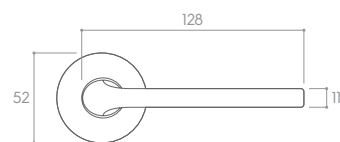

SCANDI R SL

Design CORONA STUDIO

Klamka SCANDI ma niezwykle subtelny kształt i klasyczne proporcje. Rękojeść klamki została połączona z nowoczesnym, okrągłym szyldem typu Slim o grubości 6 mm (standardowa grubość szyldu wynosi 10 mm).

CHROM SZCZOTKOWANY (klamka do drzwi + szyld na klucz)

*Cena za parę w PLN (NETTO / BRUTTO).

MODEL				
WYKOŃCZENIE	klamka do drzwi	szyld na klucz	szyld na wkładkę	szyld łazienkowy
 BIAŁY MATT	145,53 / 179,00* ZSCOSLBI	56,91 / 70,00* CROSLBIK	56,91 / 70,00* CROSLBIY	81,30 / 100,00* CROSLBIW
 CZARNY MATT	121,14 / 149,00* ZSCOSLCZ	48,78 / 60,00* CROSLCZK	48,78 / 60,00* CROSLCZY	73,17 / 90,00* CROSLCZW
 CHROM BŁYSZCZĄCY	121,14 / 149,00* ZSCOSLCB	48,78 / 60,00* CROSLCBK	48,78 / 60,00* CROSLCBIY	73,17 / 90,00* CROSLCBW
 CHROM SZCZOTKOWANY	121,14 / 149,00* ZSCOSLCM	48,78 / 60,00* CROSLCMK	48,78 / 60,00* CROSLCMIY	73,17 / 90,00* CROSLCMW
 MOSIĄDZ MATT	145,53 / 179,00* ZSCOSLMS	56,91 / 70,00* CROSLMSK	56,91 / 70,00* CROSLMSY	81,30 / 100,00* CROSLMSW
 MOSIĄDZ BŁYSZCZĄCY	145,53 / 179,00* ZSCOSLMB	56,91 / 70,00* CROSLMBK	56,91 / 70,00* CROSLMBY	81,30 / 100,00* CROSLMBW
 GUNMETAL	145,53 / 179,00* ZSCOSLGM	56,91 / 70,00* CROSLGMK	56,91 / 70,00* CROSLGMIY	81,30 / 100,00* CROSLGMW