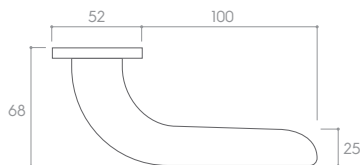

MOON R SL

Design CORONA STUDIO

Klamka MOON dzięki połączeniu smukłej, pełnej gracji linii z doskonale wyważonym, ergonomicznym kształtem gwarantuje komfort codziennego użytkowania. Klamka na szyldzie typu Slim o grubości 6 mm, będzie doskonałym dodatkiem do komfortowych, harmonijnie urządzonych wnętrz.

CHROM BŁYSZCZĄCY (klamka do drzwi + szyld na klucz)

*Cena za parę w PLN (NETTO / BRUTTO).

MODEL				
WYKOŃCZENIE	klamka do drzwi	szyld na klucz	szyld na wkładkę	szyld łazienkowy
 CZARNY MATT	186,18 / 229,00* ZMOOSLCZ	48,78 / 60,00* CROSLCZK	48,78 / 60,00* CROSLCZY	73,17 / 90,00* CROSLCZW
 CHROM BŁYSZCZĄCY	186,18 / 229,00* ZMOOSLCB	48,78 / 60,00* CROSLCBK	48,78 / 60,00* CROSLCBY	73,17 / 90,00* CROSLCBW
 MOSIĄDZ MATT	218,70 / 269,00* ZMOOSLMS	56,91 / 70,00* CROSLMSK	56,91 / 70,00* CROSLMSY	81,30 / 100,00* CROSLMSW
 MOSIĄDZ BŁYSZCZĄCY	218,70 / 269,00* ZMOOSLMB	56,91 / 70,00* CROSLMBK	56,91 / 70,00* CROSLMBY	81,30 / 100,00* CROSLMBW