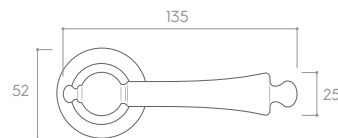

CENTURY R CL

Design CORONA STUDIO

Klamka drzwiowa CENTURY to oryginalną, dekoracyjną klamką, która doskonale pasuje do tradycyjnych wnętrz. Klamka posiada wygodną, subtelną rękojeść. Doskonale podkreśla ona charakter wnętrza oraz świetnie wpisuje się w modę na klasyczne aranżacje.

MOSIĄDZ BŁYSZCZĄCY (klamka do drzwi + szyld na wkładkę)

*Cena za parę w PLN (NETTO / BRUTTO).

MODEL				
WYKOŃCZENIE	klamka do drzwi	szyld na klucz	szyld na wkładkę	szyld łazienkowy
 CZARNY MATT	161,79 / 199,00* ZCEOCLCZ	36,59 / 45,00* CROCLCZK	36,59 / 45,00* CROCLCZY	52,85 / 65,00* CROCLCZW
 CHROM BŁYSZCZĄCY	161,79 / 199,00* ZCEOCLCB	36,59 / 45,00* CROCLCBK	36,59 / 45,00* CROCLCBY	52,85 / 65,00* CROCLCBW
 MOSIĄDZ BŁYSZCZĄCY	186,18 / 229,00* ZCEOCLMB	44,72 / 55,00* CROCLMBK	44,72 / 55,00* CROCLMBY	60,98 / 75,00* CROCLMBW