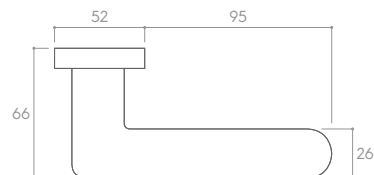

SPARK ^Q

Design CORONA STUDIO

Klamka SPARK jest bardzo subtelna i elegancka dzięki swoim opływowym kształtom. Klamka zaskakuje swą prostotą, przez co będzie doskonałym dodatkiem do każdego wnętrza. Klamka została połączona z kwadratowym szyldem, który nadaje całej kompozycji minimalistycznego wyrazu.

CHROM BŁYSZCZĄCY (klamka do drzwi + szyld na wkładkę)

*Cena za parę w PLN (NETTO / BRUTTO).

MODEL				
WYKOŃCZENIE	klamka do drzwi	szyld na klucz	szyld na wkładkę	szyld łazienkowy
 BIAŁY MATT	194,31 / 239,00* ZSPKBI	48,78 / 60,00* CRQBIK	48,78 / 60,00* CRQBIY	81,30 / 100,00* CRQBIW
 CZARNY MATT	169,92 / 209,00* ZSPKCZ	40,65 / 50,00* CRQCZK	40,65 / 50,00* CRQCZY	69,11 / 85,00* CRQCZW
 CHROM BŁYSZCZĄCY	169,92 / 209,00* ZSPKCB	40,65 / 50,00* CRQCBK	40,65 / 50,00* CRQCBY	69,11 / 85,00* CRQCBW
 CHROM SZCZOTKOWANY	169,92 / 209,00* ZSPKCM	40,65 / 50,00* CRQCMK	40,65 / 50,00* CRQCMY	69,11 / 85,00* CRQCMW