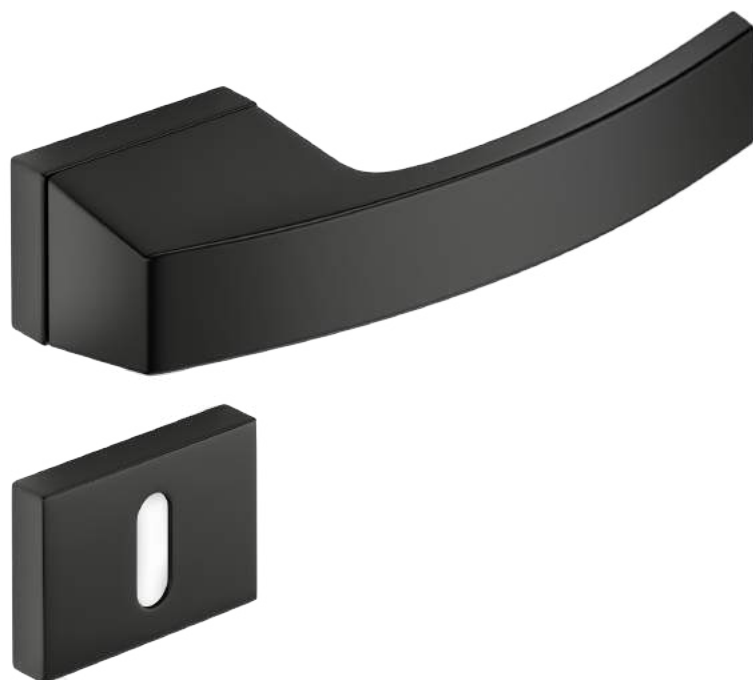

CORONA PREMIUM DOOR HANDLES

MAXIMA CONNECT RT

Design CORONA STUDIO

Klamkę MAXIMA CONNECT można nazwać symbolem nowoczesnego wzornictwa. Doskonale pasuje ona do drzwi bezprzylgowych i ukrytych w ścianie. Rękojeść klamki została połączona z nowoczesnym prostokątnym szyldem, który nadaje całości minimalistycznego wyrazu. Klamkę cechuje wysoka precyzja wykonania i ponadczasowy design. Wersja klamki bez wstawki.

CHROM BŁYSZCZĄCY (klamka do drzwi + szyld łazienkowy)

*Cena za parę w PLN (NETTO / BRUTTO).

MODEL				
WYKOŃCZENIE	klamka do drzwi	szyld na klucz	szyld na wkładkę	szyld łazienkowy
 BIAŁY MATT	300,00 / 369,00* ZMACOPBI	52,85 / 65,00* CRPBIK	48,78 / 60,00* CRQBIY	97,56 / 120,00* CRPBIW
 CZARNY MATT	300,00 / 369,00* ZMACOPCZ	48,78 / 60,00* CRPCZK	40,65 / 50,00* CRQCZY	81,30 / 100,00* CRPCZW
 CHROM BŁYSZCZĄCY	300,00 / 369,00* ZMACOPCB	48,78 / 60,00* CRPCBK	40,65 / 50,00* CRQCBY	81,30 / 100,00* CRPCBW
 CHROM SZCZOTKOWANY	300,00 / 369,00* ZMACOPCM	48,78 / 60,00* CRPCMK	40,65 / 50,00* CRQCMY	81,30 / 100,00* CRPCMW

CORONA PREMIUM DOOR HANDLES

ARC RT

Design CORONA STUDIO

Klamka ARC prosta nowoczesna forma, ukryta rozeta pod ręką tworzy wrażenie całości. Wysoka precyzja wykonania i ponadczasowy design.

CZARNY MATT (klamka do drzwi + szyld na klucz)

CORONA PREMIUM DOOR HANDLES

IMPERA RT

Design CORONA STUDIO

Klamka drzwiowa IMPERA ma bardzo oryginalny kształt. Rękojeść klamki została połączona z nowoczesnym prostokątnym szyldem, który nadaje całości minimalistycznego wyrazu. Klamkę cechuje wysoka precyzja wykonania i ponadczasowy design.