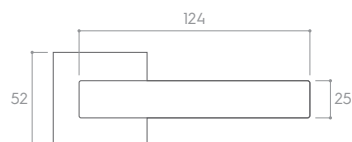

FOCUS Q SL

Design CORONA STUDIO

Nowoczesna klamka (drzwiowa) FOCUS będzie doskonale pasować do współczesnych wnętrz. Rękojeść klamki została połączona z kwadratowym szyldem typu Slim o grubości 6 mm (standardowa grubość szyldu wynosi 10 mm).

GUNMETAL (klamka do drzwi + szyld na klucz)

*Cena za parę w PLN (NETTO / BRUTTO).

MODEL				
WYKOŃCZENIE	klamka do drzwi	szyld na klucz	szyld na wkładkę	szyld łazienkowy
  BIAŁY MATT ZFOKSLBI	153,66 / 189,00*	56,91 / 70,00* CRQSLBIK	56,91 / 70,00* CRQSLBIY	81,30 / 100,00* CRQSLBIW
  CZARNY MATT ZFOKSLCZ	129,27 / 159,00*	48,78 / 60,00* CRQSLCZK	48,78 / 60,00* CRQSLCZY	73,17 / 90,00* CRQSLCZW
  CHROM BŁYSZCZĄCY ZFOKSLCB	129,27 / 159,00*	48,78 / 60,00* CRQSLCBK	48,78 / 60,00* CRQSLCBY	73,17 / 90,00* CRQSLCBW
  CHROM SZCZOTKOWANY ZFOKSLCM	129,27 / 159,00*	48,78 / 60,00* CRQSLCMK	48,78 / 60,00* CRQSLCMY	73,17 / 90,00* CRQSLCMW
  MOSIĄDZ MATT ZFOKSLMS	153,66 / 189,00*	56,91 / 70,00* CRQSLMSK	56,91 / 70,00* CRQSLMSY	81,30 / 100,00* CRQSLMSW
  MOSIĄDZ BŁYSZCZĄCY ZFOKSLMB	153,66 / 189,00*	56,91 / 70,00* CRQSLMBK	56,91 / 70,00* CRQSLMBY	81,30 / 100,00* CRQSLMBW
  GUNMETAL ZFOKSGM	153,66 / 189,00*	56,91 / 70,00* CRQSLGMK	56,91 / 70,00* CRQSLGMY	81,30 / 100,00* CRQSLGMW