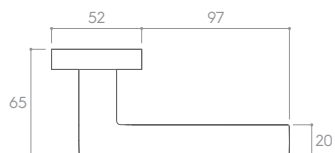

PANDORA^R

Design CORONA STUDIO

Klamka drzwiowa PANDORA jest bardzo elegancka i łączy w sobie cylindryczne i podłużne elementy. Ten model klamki jest często wybierany przez architektów do swoich najbardziej wyrafinowanych projektów wnętrz. Klamka została połączona z okrągłym szyldem, który nadaje całej kompozycji delikatnego, a zarazem minimalistycznego wyrazu.

CHROM BŁYSZCZĄCY (klamka do drzwi + szyld łazienkowy)

*Cena za parę w PLN (NETTO / BRUTTO).

MODEL				
WYKOŃCZENIE	klamka do drzwi	szyld na klucz	szyld na wkładkę	szyld łazienkowy
 BIAŁY MATT	202,44 / 249,00* ZPAOBI	48,78 / 60,00* CROBIK	48,78 / 60,00* CROBIY	81,30 / 100,00* CROBIW
 CZARNY MATT	178,05 / 219,00* ZPAOCZ	36,59 / 45,00* CROCZK	36,59 / 45,00* CROCZY	65,04 / 80,00* CROCZW
 CHROM BŁYSZCZĄCY	178,05 / 219,00* ZPAOCB	36,59 / 45,00* CROCBK	36,59 / 45,00* CROCBY	65,04 / 80,00* CROCBW
 CHROM SZCZOTKOWANY	178,05 / 219,00* ZPAOCM	36,59 / 45,00* CROCМК	36,59 / 45,00* CROCМY	65,04 / 80,00* CROCМW