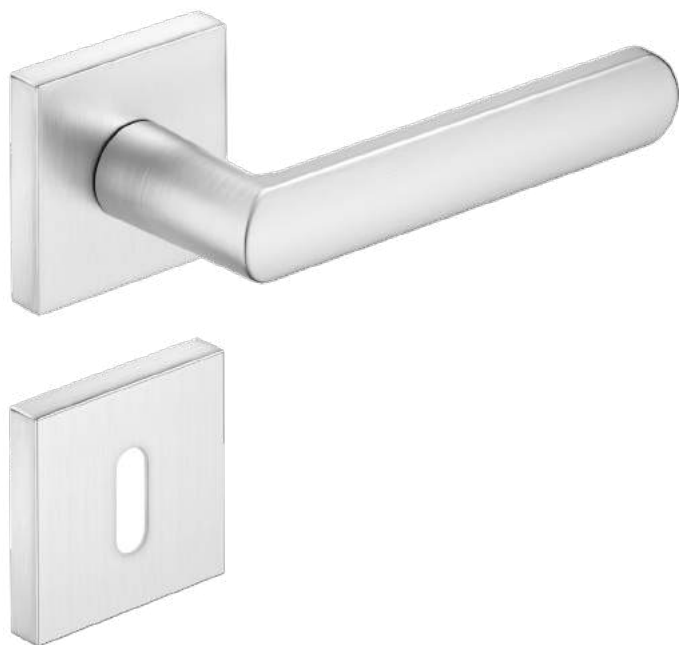

ICONA ^Q

Design CORONA STUDIO

Klamkę ICONA można nazwać symbolem współczesnego wzornictwa. Prezentuje ona styl, elegancję, ponadczasowy design i komfort codziennego użytkowania. Rękojeść klamki została potoczona z kwadratowym szyldem, który nadaje całej kompozycji nowoczesnego wyrazu.

CHROM SZCZOTKOWANY (klamka do drzwi + szyld na klucz)

*Cena za parę w PLN (NETTO / BRUTTO).

MODEL				
WYKOŃCZENIE	klamka do drzwi	szyld na klucz	szyld na wkładkę	szyld łazienkowy
 BIAŁY MATT	153,66 / 189,00* ZICKBI	48,78 / 60,00* CRQBIK	48,78 / 60,00* CRQBIY	81,30 / 100,00* CRQBIW
 CZARNY MATT	129,27 / 159,00* ZICKCZ	40,65 / 50,00* CRQCZK	40,65 / 50,00* CRQCZY	69,11 / 85,00* CRQCZW
 CHROM BŁYSZCZĄCY	129,27 / 159,00* ZICKCB	40,65 / 50,00* CRQCBK	40,65 / 50,00* CRQCBY	69,11 / 85,00* CRQCBW
 CHROM SZCZOTKOWANY	129,27 / 159,00* ZICKCM	40,65 / 50,00* CRQCMK	40,65 / 50,00* CRQCMY	69,11 / 85,00* CRQCMW
 MOSIĄDZ BŁYSZCZĄCY	153,66 / 189,00* ZICKMB	48,78 / 60,00* CRQMBK	48,78 / 60,00* CRQMBY	81,30 / 100,00* CRQMBW