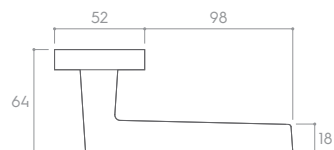

ARROW^R

Design CORONA STUDIO

Klamka drzwiowa ARROW - jej kształt zaskakuje z chwilą uchwycenia rękojeści. Klamka sprawia wrażenie lekkiej, ale jest doskonale wyprofilowana, przez co wygodna w codziennym użytkowaniu. Rękojeść klamki została połączona z okrągłym szyldem, który nadaje całej kompozycji minimalistycznego wyrazu.

BIAŁY MATT (klamka do drzwi + szyld na wkładkę)

*Cena za parę w PLN (NETTO / BRUTTO).

MODEL				
WYKOŃCZENIE	klamka do drzwi	szyld na klucz	szyld na wkładkę	szyld łazienkowy
 BIAŁY MATT	153,66 / 189,00* ZAROB1	48,78 / 60,00* CROBIK	48,78 / 60,00* CROBIY	81,30 / 100,00* CROBIW
 CZARNY MATT	129,27 / 159,00* ZAROCZ	36,59 / 45,00* CROCZK	36,59 / 45,00* CROCZY	65,04 / 80,00* CROCZW
 CHROM BŁYSZCZĄCY	129,27 / 159,00* ZAROCB	36,59 / 45,00* CROCBK	36,59 / 45,00* CROCBY	65,04 / 80,00* CROCBW
 CHROM SZCZOTKOWANY	129,27 / 159,00* ZAROCM	36,59 / 45,00* CROCМК	36,59 / 45,00* CROCМY	65,04 / 80,00* CROCМW