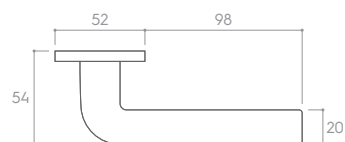

SCANDI R SL

Design CORONA STUDIO

Klamka SCANDI ma niezwykle subtelny kształt i klasyczne proporcje. Rękojeść klamki została połączona z nowoczesnym, okrągłym szyldem typu Slim o grubości 6 mm (standardowa grubość szyldu wynosi 10 mm).

CHROM SZCZOTKOWANY (klamka do drzwi + szyld na klucz)

*Cena za parę w PLN (NETTO / BRUTTO).

MODEL				
WYKOŃCZENIE	klamka do drzwi	szyld na klucz	szyld na wkładkę	szyld łazienkowy
 BIAŁY MATT	145,53 / 179,00* ZSCOSLBI	56,91 / 70,00* CROSLBIK	56,91 / 70,00* CROSLBIY	81,30 / 100,00* CROSLBIW
 CZARNY MATT	121,14 / 149,00* ZSCOSLCZ	48,78 / 60,00* CROSLCZK	48,78 / 60,00* CROSLCZY	73,17 / 90,00* CROSLCZW
 CHROM BŁYSZCZĄCY	121,14 / 149,00* ZSCOSLCB	48,78 / 60,00* CROSLCBK	48,78 / 60,00* CROSLCBIY	73,17 / 90,00* CROSLCBW
 CHROM SZCZOTKOWANY	121,14 / 149,00* ZSCOSLCM	48,78 / 60,00* CROSLCMK	48,78 / 60,00* CROSLCMIY	73,17 / 90,00* CROSLCMW
 MOSIĄDZ MATT	145,53 / 179,00* ZSCOSLMS	56,91 / 70,00* CROSLMSK	56,91 / 70,00* CROSLMSY	81,30 / 100,00* CROSLMSW
 MOSIĄDZ BŁYSZCZĄCY	145,53 / 179,00* ZSCOSLMB	56,91 / 70,00* CROSLMBK	56,91 / 70,00* CROSLMBY	81,30 / 100,00* CROSLMBW
 GUNMETAL	145,53 / 179,00* ZSCOSLGM	56,91 / 70,00* CROSLGMK	56,91 / 70,00* CROSLGMIY	81,30 / 100,00* CROSLGMW