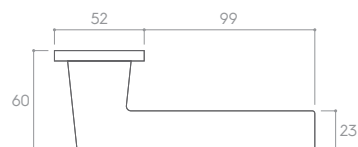

HARMONY Q SL

Design CORONA STUDIO

Prostokątna klamka HARMONY, to modne minimalistyczne wzornictwo. Finezyjny i proporcjonalny kształt rękojeści został zestawiony z płaskim, nowoczesnym szyldem typu Slim o grubości 6 mm. Potężenie klasycznego design'u z modernistycznym szyldem daje nowe możliwości wystroju wnętrza.

CHROM SZCZOTKOWANY (klamka do drzwi + szyld łazienkowy)

*Cena za parę w PLN (NETTO / BRUTTO).

MODEL				
WYKOŃCZENIE	klamka do drzwi	szyld na klucz	szyld na wkładkę	szyld łazienkowy
 BIAŁY MATT	194,31 / 239,00* ZHAKSLBI	56,91 / 70,00* CRQSLBIK	56,91 / 70,00* CRQSLBIY	81,30 / 100,00* CRQSLBIW
 CZARNY MATT	178,05 / 219,00* ZHAKSLCZ	48,78 / 60,00* CRQSLCZK	48,78 / 60,00* CRQSLCZY	73,17 / 90,00* CRQSLCZW
 CHROM BŁYSZCZĄCY	178,05 / 219,00* ZHAKSLCB	48,78 / 60,00* CRQSLCBK	48,78 / 60,00* CRQSLCBIY	73,17 / 90,00* CRQSLCBW
 CHROM SZCZOTKOWANY	178,05 / 219,00* ZHAKSLCM	48,78 / 60,00* CRQSLCMK	48,78 / 60,00* CRQSLCMIY	73,17 / 90,00* CRQSLCMW