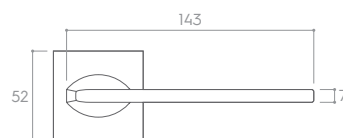

HARMONY Q SL

Design CORONA STUDIO

Prostokątna klamka HARMONY, to modne minimalistyczne wzornictwo. Finezyjny i proporcjonalny kształt rękojeści został zestawiony z płaskim, nowoczesnym szyldem typu Slim o grubości 6 mm. Potężenie klasycznego design'u z modernistycznym szyldem daje nowe możliwości wystroju wnętrza.

CHROM SZCZOTKOWANY (klamka do drzwi + szyld łazienkowy)

*Cena za parę w PLN (NETTO / BRUTTO).

MODEL				
WYKOŃCZENIE	klamka do drzwi	szyld na klucz	szyld na wkładkę	szyld łazienkowy
 BIAŁY MATT	194,31 / 239,00* ZHAKSLBI	56,91 / 70,00* CRQSLBIK	56,91 / 70,00* CRQSLBIY	81,30 / 100,00* CRQSLBIW
 CZARNY MATT	178,05 / 219,00* ZHAKSLCZ	48,78 / 60,00* CRQSLCZK	48,78 / 60,00* CRQSLCZY	73,17 / 90,00* CRQSLCZW
 CHROM BŁYSZCZĄCY	178,05 / 219,00* ZHAKSLCB	48,78 / 60,00* CRQSLCBK	48,78 / 60,00* CRQSLCBIY	73,17 / 90,00* CRQSLCBW
 CHROM SZCZOTKOWANY	178,05 / 219,00* ZHAKSLCM	48,78 / 60,00* CRQSLCMK	48,78 / 60,00* CRQSLCMIY	73,17 / 90,00* CRQSLCMW