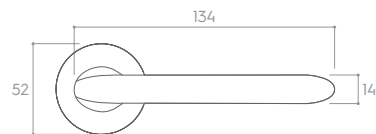

SPARK^R

Design CORONA STUDIO

Klamka drzwiowa SPARK jest bardzo subtelna i elegancka dzięki swoim opływowym kształtom. Klamka zaskakuje swą prostotą, przez co będzie doskonałym dodatkiem do każdego wnętrza. Klamka została połączona z okrągłym szyldem, który nadaje całej kompozycji nowoczesnego wyrazu.

CZARNY MATT (klamka do drzwi + szyld łazienkowy)

*Cena za parę w PLN (NETTO / BRUTTO).

MODEL				
WYKOŃCZENIE	klamka do drzwi	szyld na klucz	szyld na wkładkę	szyld łazienkowy
  BIAŁY MATT	186,18 / 229,00* ZSPOBI	48,78 / 60,00* CROBIK	48,78 / 60,00* CROBIY	81,30 / 100,00* CROBIW
  CZARNY MATT	161,79 / 199,00* ZSPOCZ	36,59 / 45,00* CROCZK	36,59 / 45,00* CROCZY	65,04 / 80,00* CROCZW
  CHROM BŁYSZCZĄCY	161,79 / 199,00* ZSPOCB	36,59 / 45,00* CROCBK	36,59 / 45,00* CROCBY	65,04 / 80,00* CROCBW
  CHROM SZCZOTKOWANY	161,79 / 199,00* ZSPOCM	36,59 / 45,00* CROCMK	36,59 / 45,00* CROCMY	65,04 / 80,00* CROCMW